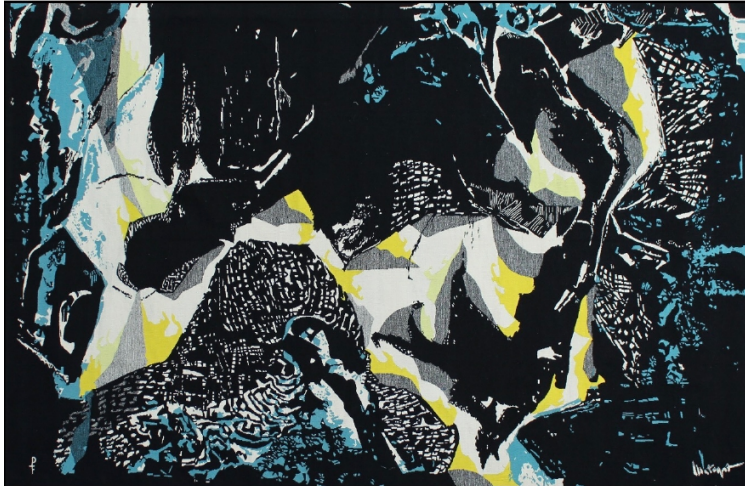

Negropontes

GALERIE

LES FLEURS DU MAL

Tapis - Tapisseries / Rugs - Tapestries

Maison Pinton

Tapiserie en laine, d'après Mathieu Mategot
EXA

Wool tapestry, from Mathieu Mategot
EXA

CM	H 160	L 250
IN	H 62.9	L 98.4