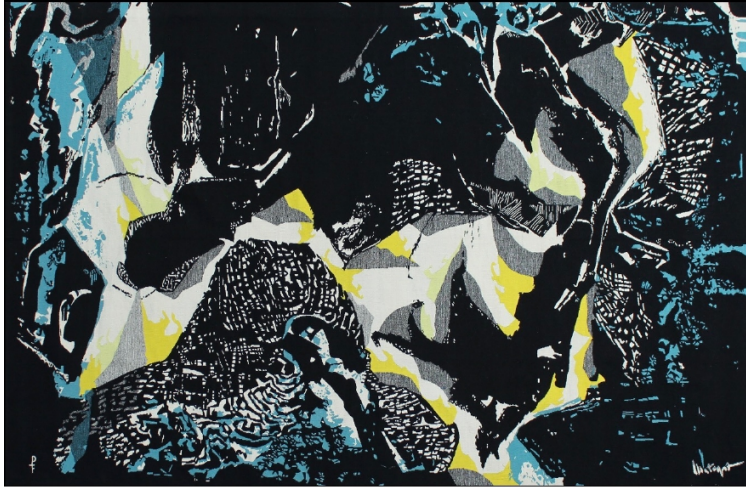

Negropontes

GALERIE

LES FLEURS DU MAL

Tapisseries / Tapestries

Maison Pinton

Tapiserie en laine, d'après Mathieu Mategot
EXA

Wool tapestry, from Mathieu Mategot
EXA

CM	H 160	L 250
IN	H 62.9	L 98.4