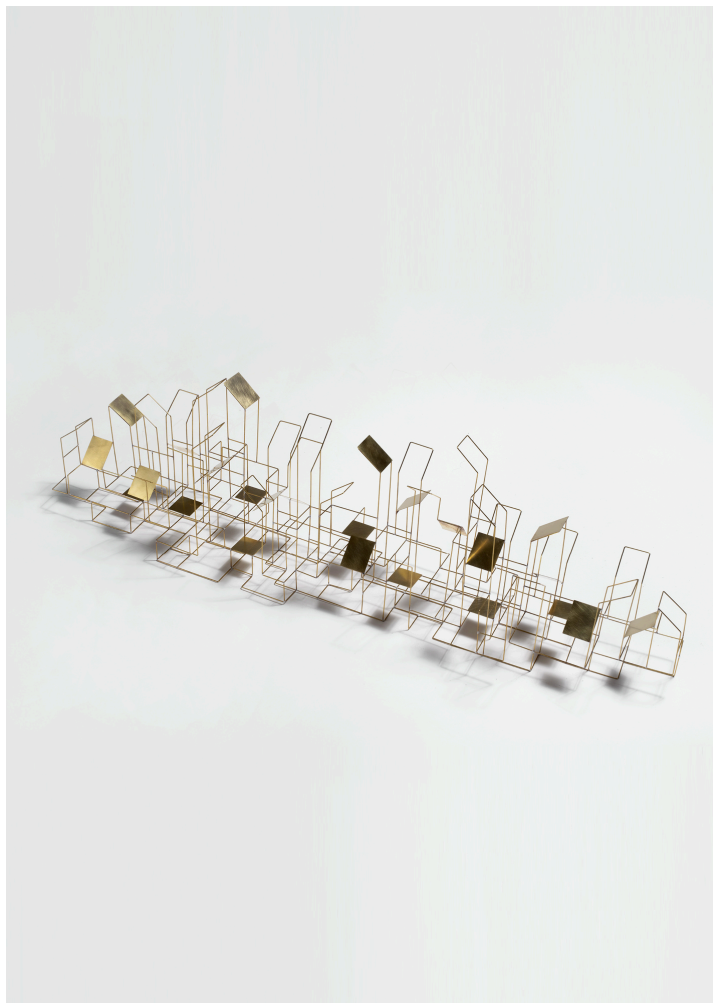

Negropontes

GALERIE

SKYLINE

Installations lumineuses / Light Installations

Éric de Dormael

2019

Pièces uniques

Laiton, LED

One of a kind

Brass wall sculpture, LED

CM	H 25	L 60	P 20
IN	H 9.8	L 23.6	P 7.8

GALERIE NEGROPONTES

14-16 rue Jean Jacques Rousseau 75001 Paris – galerie@negropontes-galerie.com
Tel +33 (0)1 71 18 19 51 — www.negropontes-galerie.com