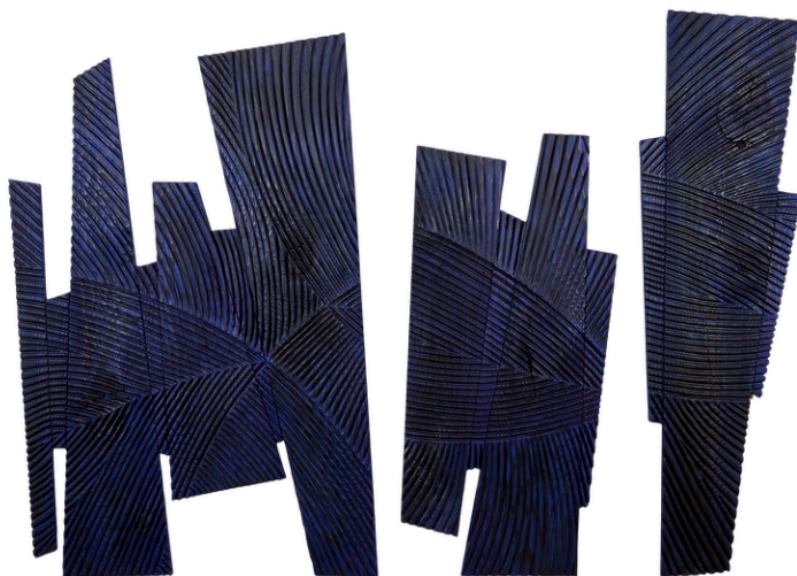

Negropontes

GALERIE

SÉQUENCES II

Panneaux sculptés / Sculpted panels

Etienne Moyat

2026

Pin douglas sculpté

1er panneau : H195 x 125 cm

2e panneau : H189 x 80 cm

3e panneau : H158 x 80 cm

4e panneau : H201 x 59 cm

Sculpted Douglas pine

1st pannel: H76.7 x 49.2 in

2nd pannel: H74.4 x 31.5 in

3rd pannel: 62.2 x 31.5 in

4th pannel: 79.1 x 23.2 in