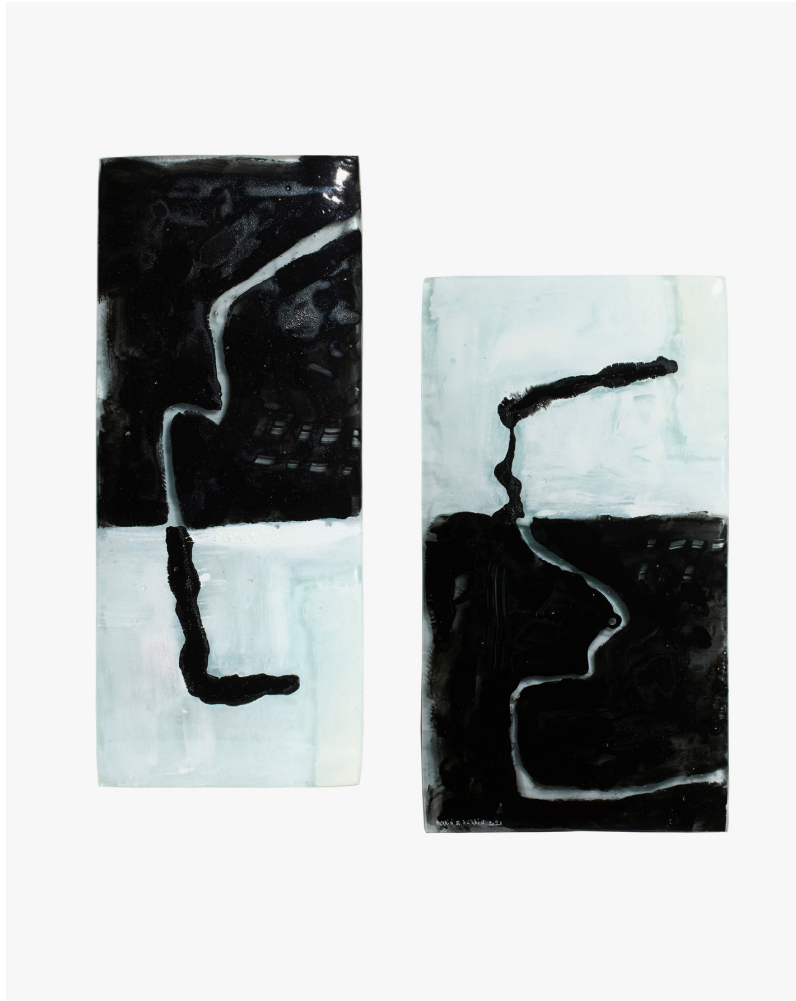

# Negropontes

GALERIE

## MORNING TO NIGHT

Sculptures en verre / Glass sculptures

**Perrin & Perrin**

2021

Diptyque en verre « Build in Glass »

Sculpture 1 : H 46,5 x L 23,4 cm / H 18,3x W 9,2 in

Sculpture 2 : H 46,5 x L 28,3 cm / H 18,3 x W 11,1 in

Pièce unique

« Build in Glass » glass dyptic sculpture

Sculpture 1 : H 46,5 x L 23,4 cm / H 18,3x W 9,2 in

Sculpture 2 : H 46,5 x L 28,3 cm / H 18,3 x W 11,1 in

One-off

**GALERIE NEGROPONTES**

14-16 rue Jean Jacques Rousseau 75001 Paris – galerie@negropontes-galerie.com