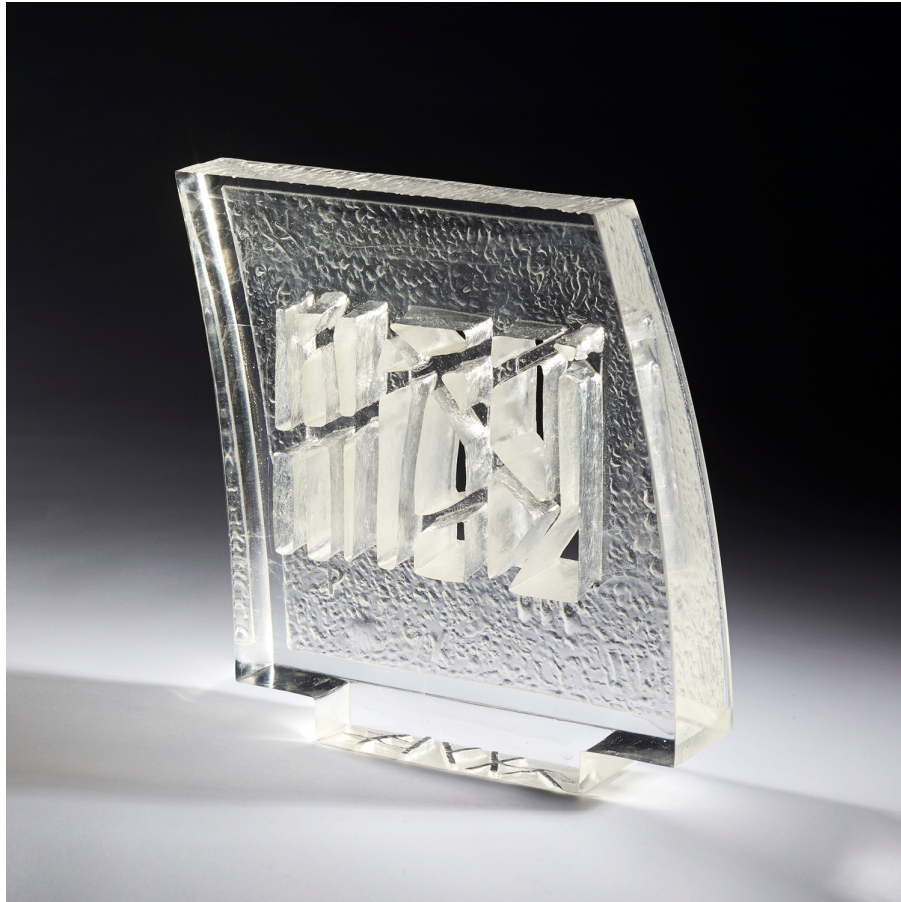

Negropontes

GALERIE

LYRE ÉCRIRE

Sculptures en verre
Glass sculptures

Perrin & Perrin

2000

Sculpture en verre

Pièce unique

One off

Glass sculpture

CM	H 34	L 22	D 5
IN	H 13.3	L 8.6	D 1.9

GALERIE NEGROPONTES

14-16 rue Jean-Jacques Rousseau - 75001 Paris

Dorsoduro 3900 - 30123 Venezia VE

galerie@negropontes-galerie.com – + 33 1 71 18 19 51