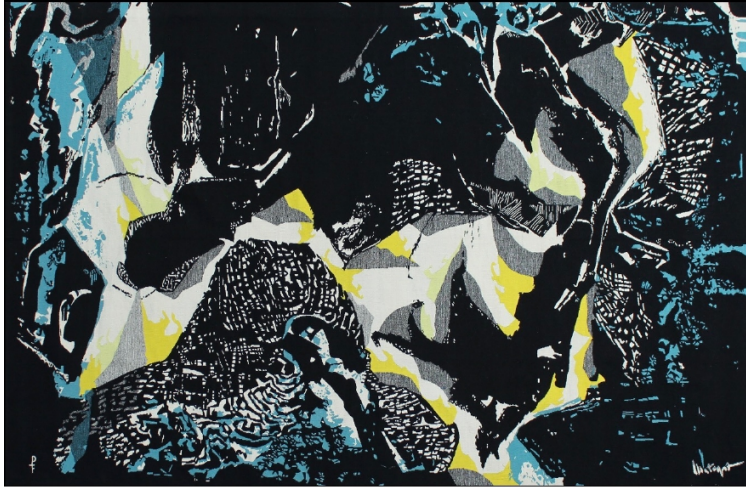

Negropontes

GALERIE

LES FLEURS DU MAL

Tapisseries / Tapestries

Pinton

Tapiserie en laine, d'après Mathieu Mategot
EXA

Wool tapestry, from Mathieu Mategot
EXA

CM	H 160	L 250
IN	H 62.9	L 98.4