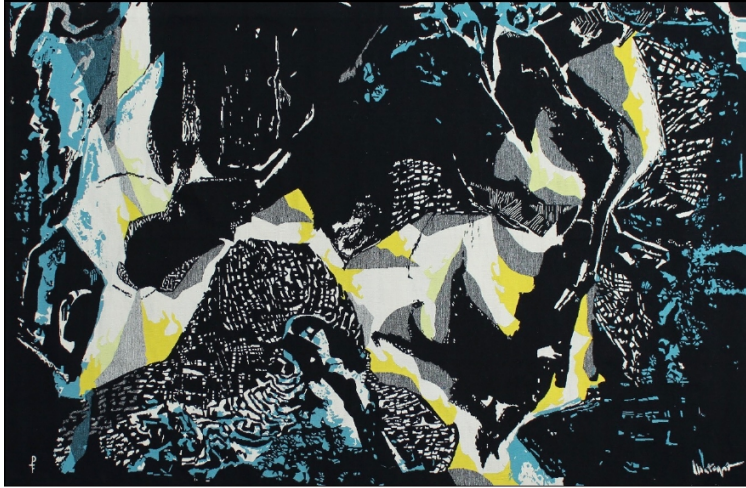

# Negropontes

GALERIE

## LES FLEURS DU MAL

Tapisseries / Tapestries

### Maison Pinton

Tapiserie en laine, d'après Mathieu Mategot  
EXA

Wool tapestry, from Mathieu Mategot  
EXA

<b>CM</b>	H 160	L 250
<b>IN</b>	H 62.9	L 98.4