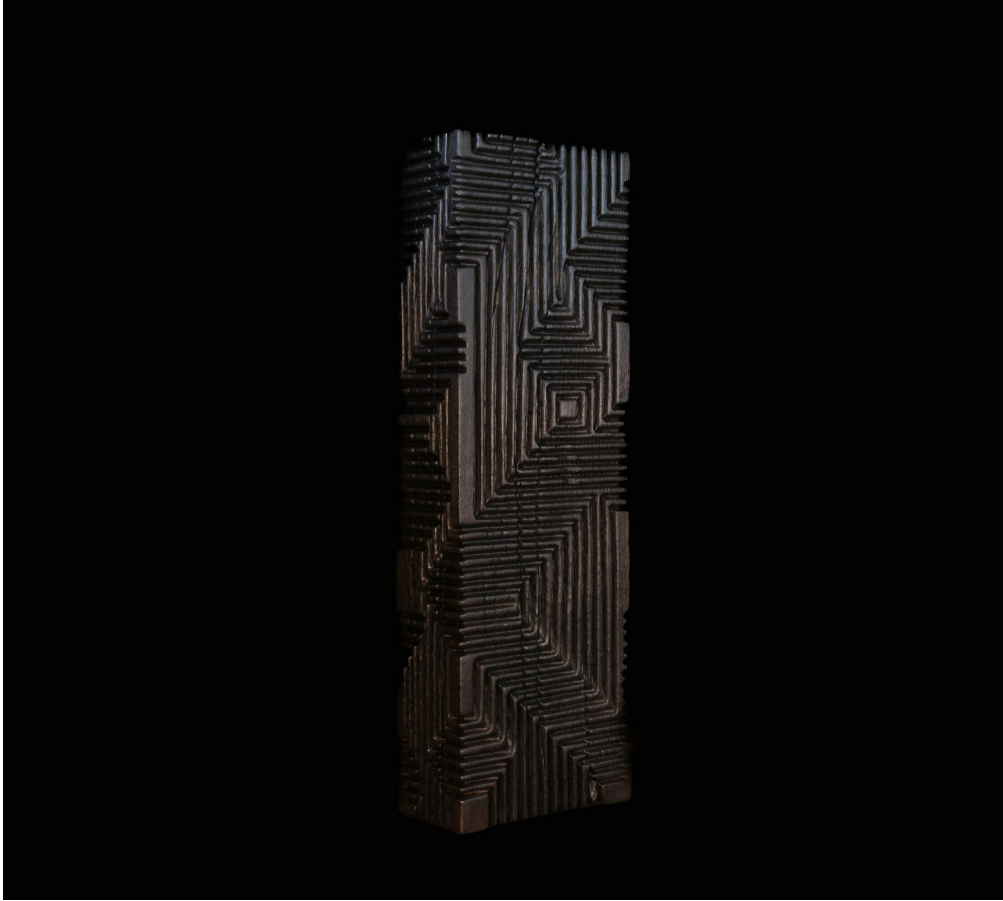

# Negropontes

GALERIE

## LABYRINTHE XI

Sculptures

**Etienne Moyat**

2026

Cube sculpté en bois  
Chêne brulé et ciré  
Pièce unique

Wood sculpted cube  
Charred and waxed oak  
One-off

<b>CM</b>	H 135	L 40	P 25
<b>IN</b>	H 53.14	L 15.74	P 9.84