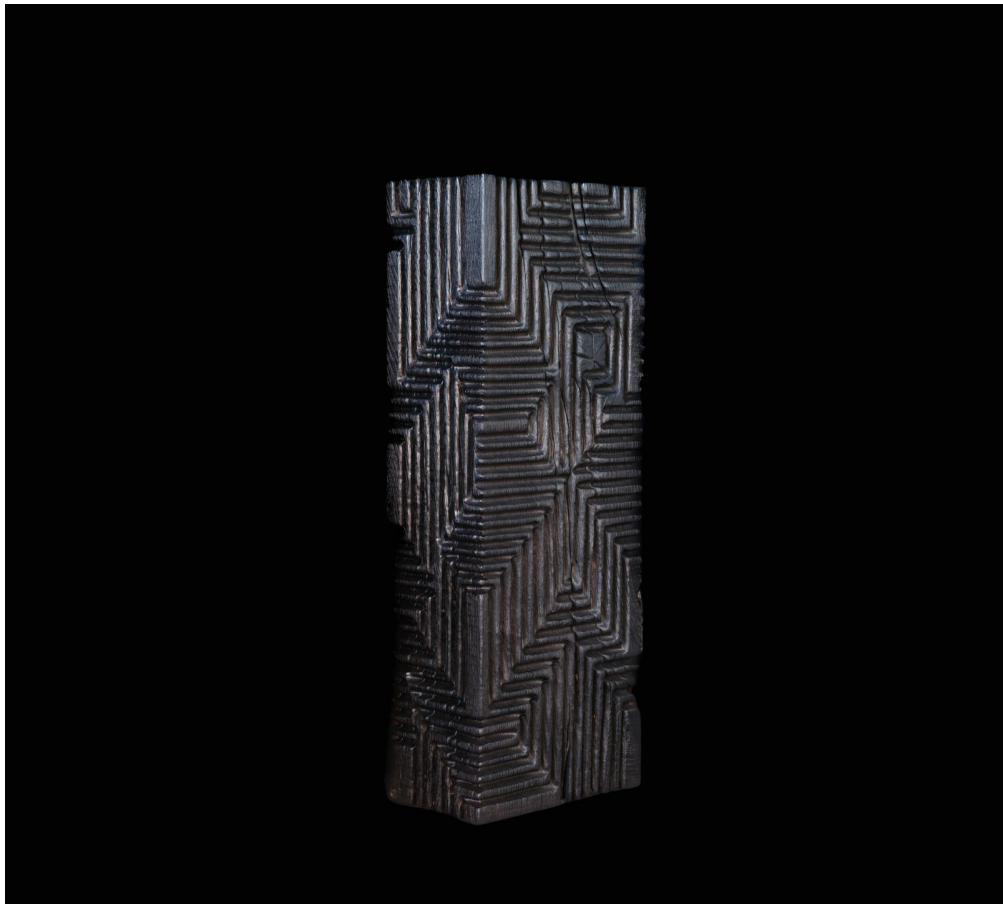

Negropontes

GALERIE

LABYRINTHE X

Sculptures

Etienne Moyat

2026

Cube sculpté en bois
Chêne brulé et ciré
Pièce unique

Wood sculpted cube
Charred and waxed oak
One-off