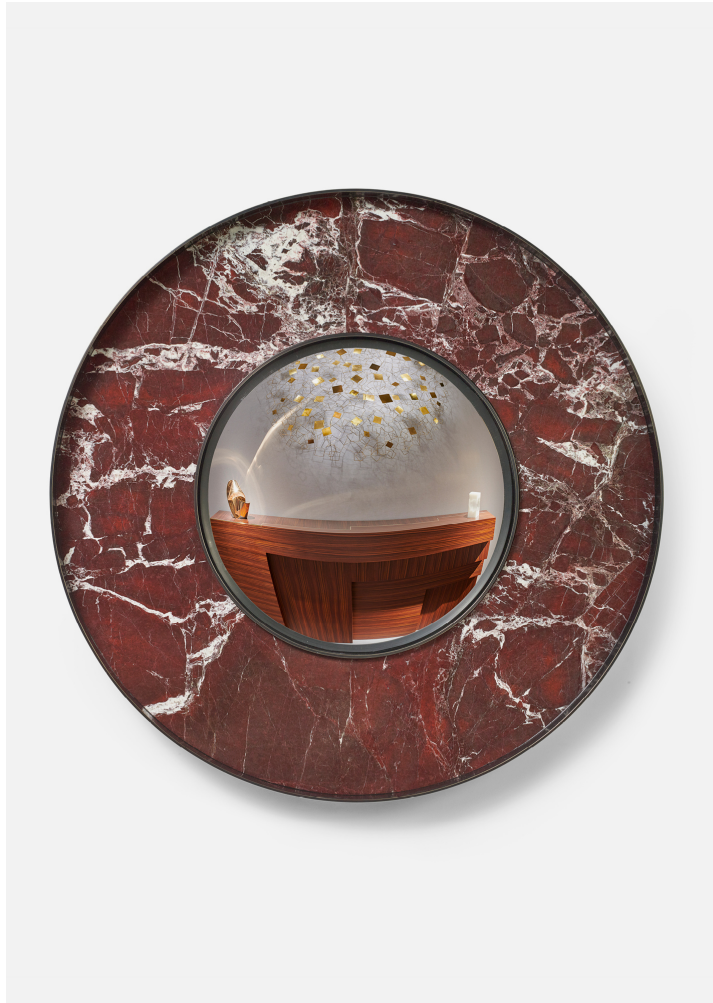

# Negropontes

GALERIE

## **ECLIPSE**

**Miroirs / Mirrors**

**Hervé Langlais**

2012

Marbre, miroir convexe  
Pièce unique

Marbre, convex mirror  
One off

**CM** D 120  
**IN** D 47.2

**GALERIE NEGROPONTES**