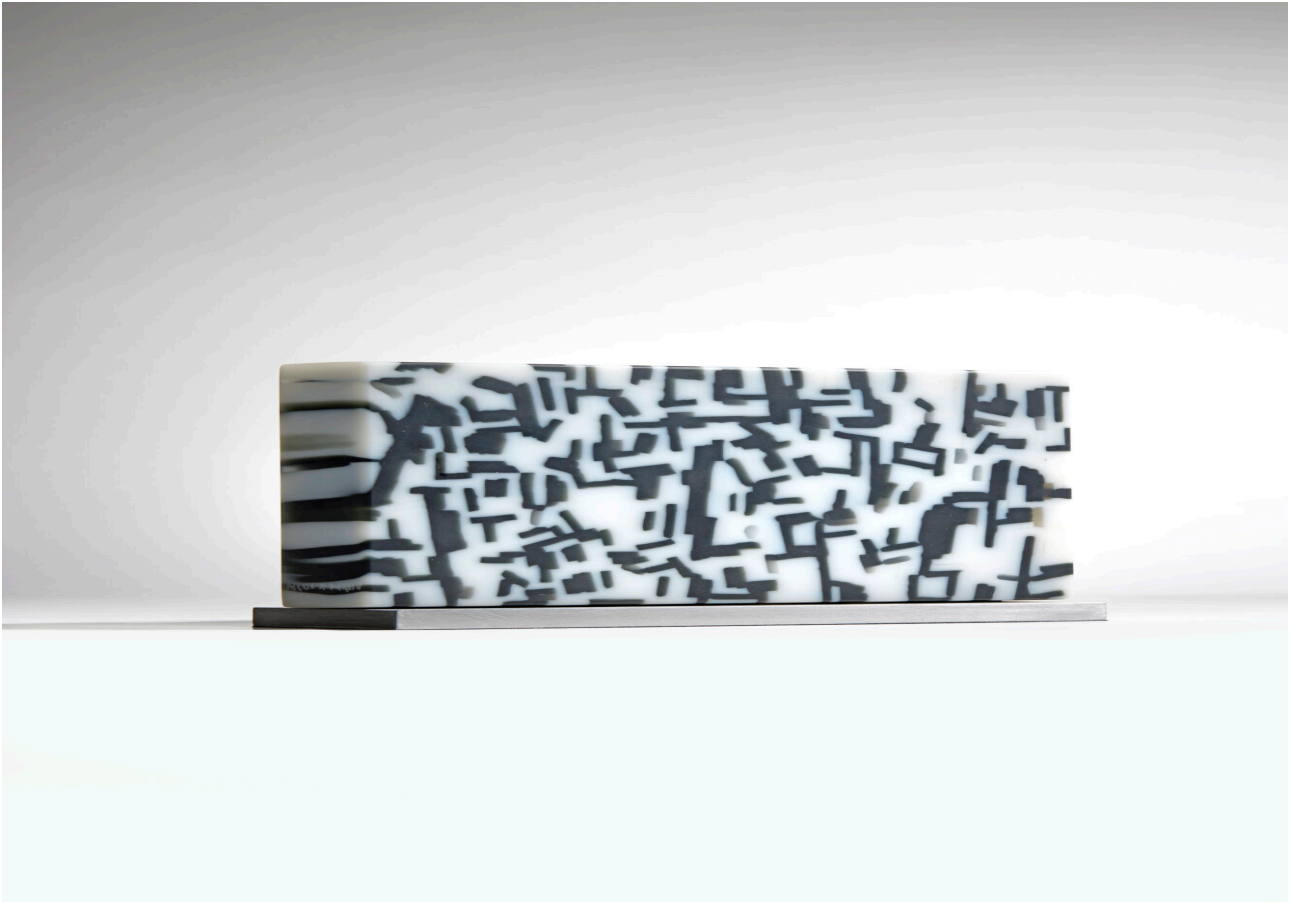

Negropontes

GALERIE

CLAIR OBSCUR

Sculptures en verre / Glass sculptures

Perrin & Perrin

Sculpture en verre « Build in Glass »

Pièce unique

« Build in Glass » glass sculpture