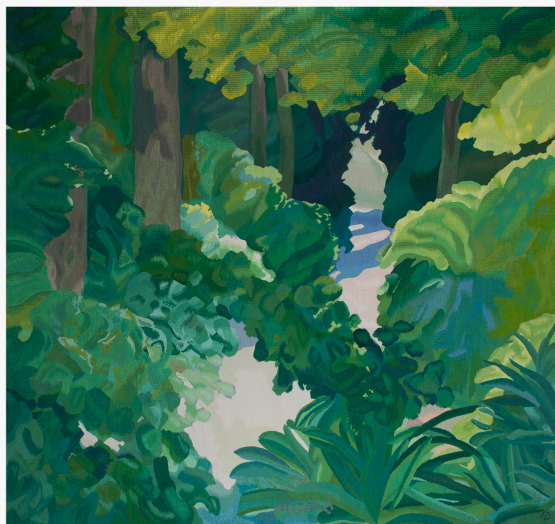

Negroportes

GALERIE

CHEMIN FORESTIER

Tapisseries / Tapestries

Maison Pinton

Tapiserie en laine, d'après Roger Muhl
Série limitée de 6 pièces

Wool tapestry, from Roger Muhl
Limited edition of 6

CM	H 245	L 260
IN	H 96.4	L 102.3