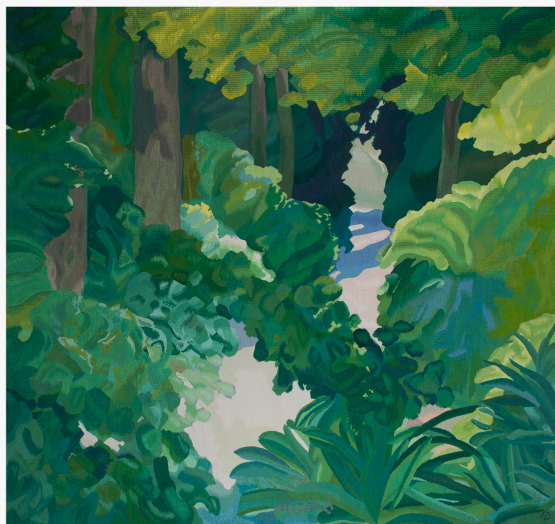

Negropontes

GALERIE

CHEMIN FORESTIER

Tapisseries / Tapestries

Pinton

Tapiserie en laine, d'après Roger Muhl
Série limitée de 6 pièces

Wool tapestry, from Roger Muhl
Limited edition of 6

CM	H 245	L 260
IN	H 96.4	L 102.3