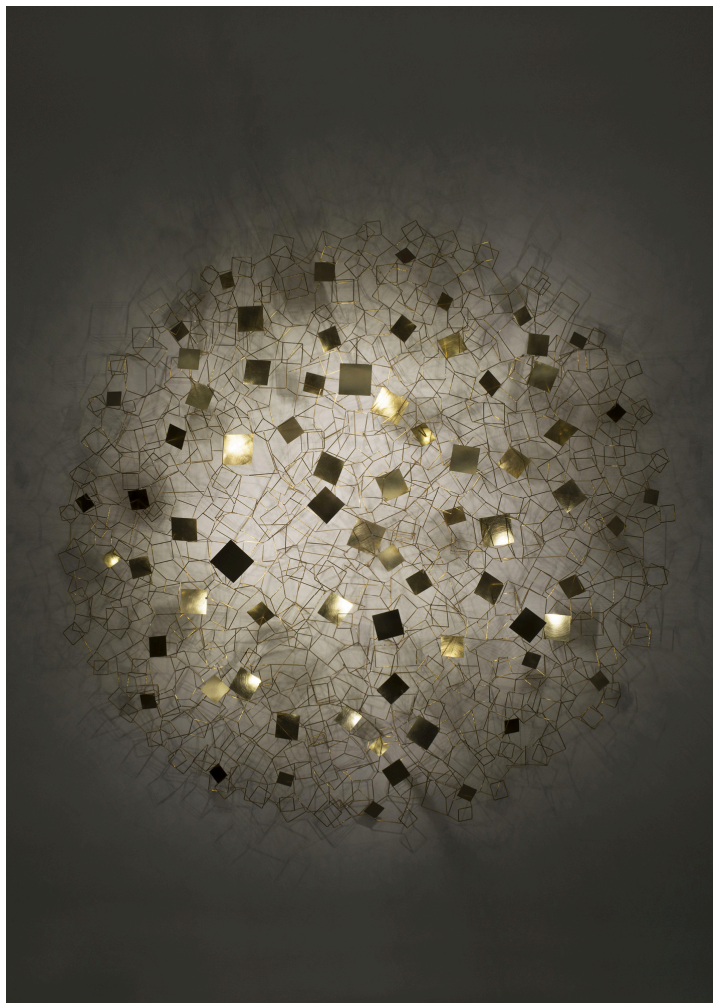

Negropontes

GALERIE

ARCHITECTURE III

Installations lumineuses / Light Installations

Éric de Dormael

2017

Pièces uniques
Sculpture murale en laiton
Customisable

One of a kind
Brass wall sculpture
Customisable