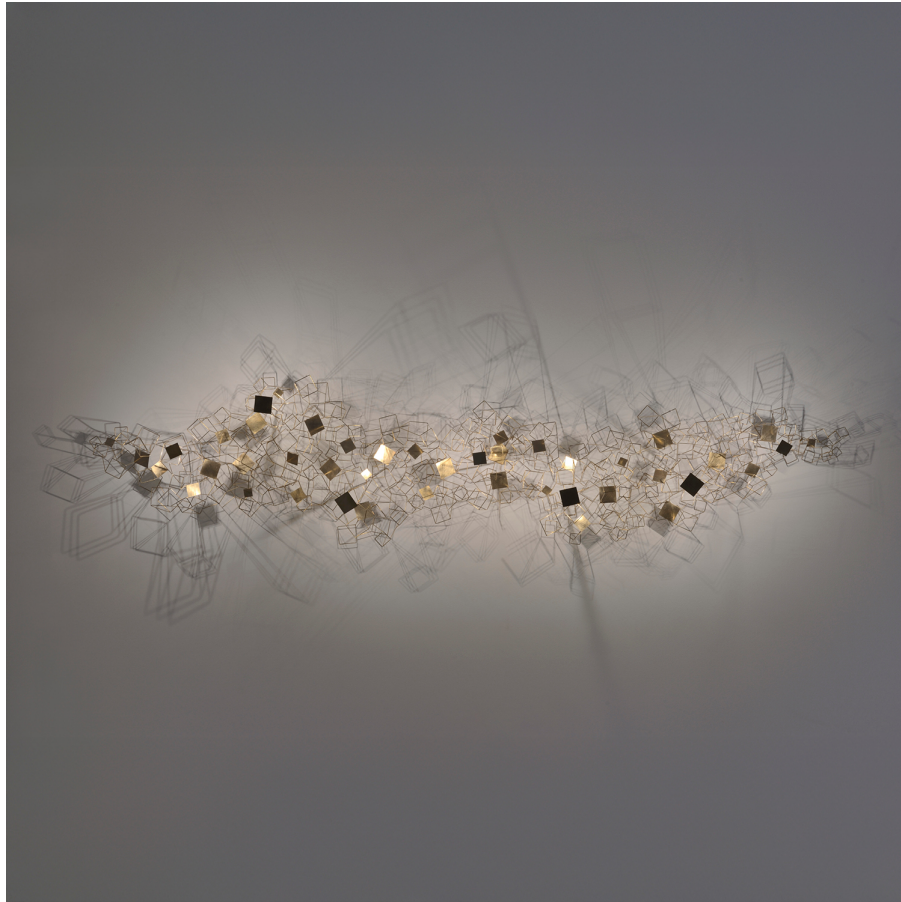

Negropontes

GALERIE

ARCHITECTURE

Installations lumineuses
Light Installations

Éric de Dormael

2016

Pièces uniques
Sculpture murale en laiton
Customisable
One of a kind
Brass wall sculpture
Customisable

CM	H 40	L 180	P 12
IN	H 15.7	L 70.8	P 8.7