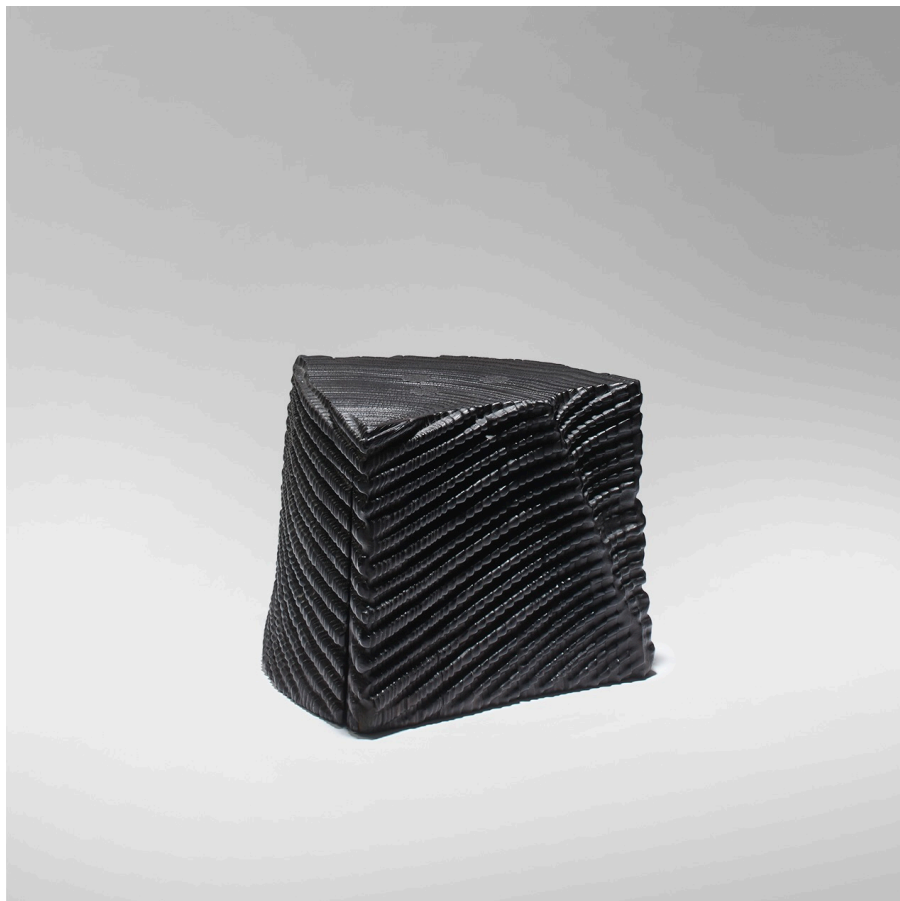

Negropontes

GALERIE

WHALE

Guéridons

Side tables

Tavolini d'appoggio

Etienne Moyat

2018

Guéridon en pin Douglas sculpté

Pièces uniques

Side table in carved Douglas pine

One of a kind

CM

H 34

L 32

P 35