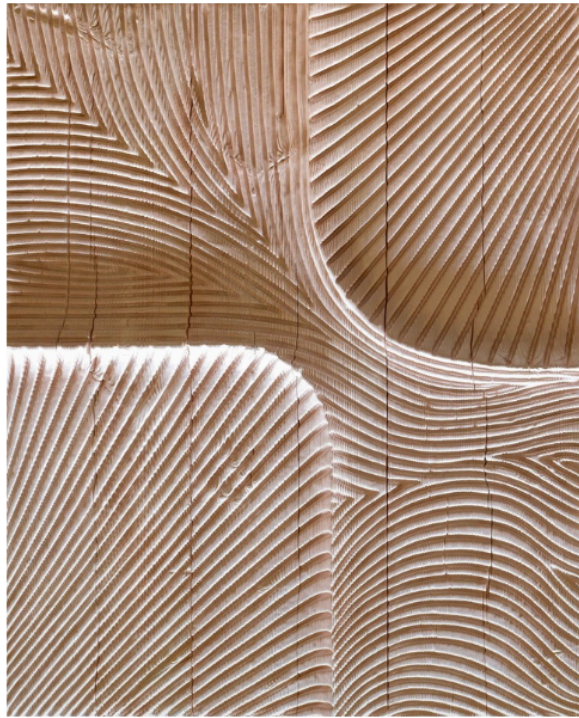

# Negropontes

GALERIE

## **VENEZIA I**

Panneaux sculptés  
Sculpted panels  
Pannelli scultorei

**Etienne Moyat**

2025

Pin Douglas  
Douglas wood

<b>CM</b>	H 160	L 130
<b>IN</b>	H 62.9	L 51.1