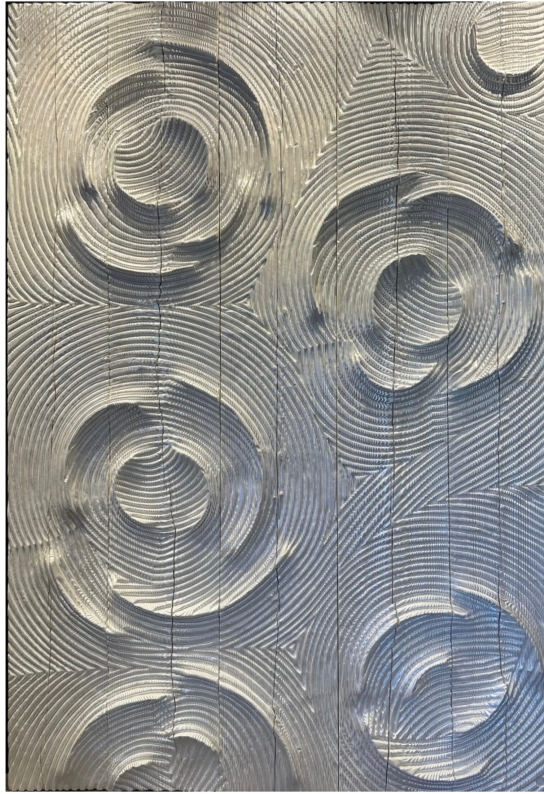

# Negropontes

GALERIE

## **ROSEBUDS**

Panneaux sculptés  
Sculpted panels  
Pannelli scultorei

**Etienne Moyat**

2025

Pin douglas sculpté  
Sculpted Douglas pine

<b>CM</b>	H 302.4	L 207.1
<b>IN</b>	H 119	L 81.5