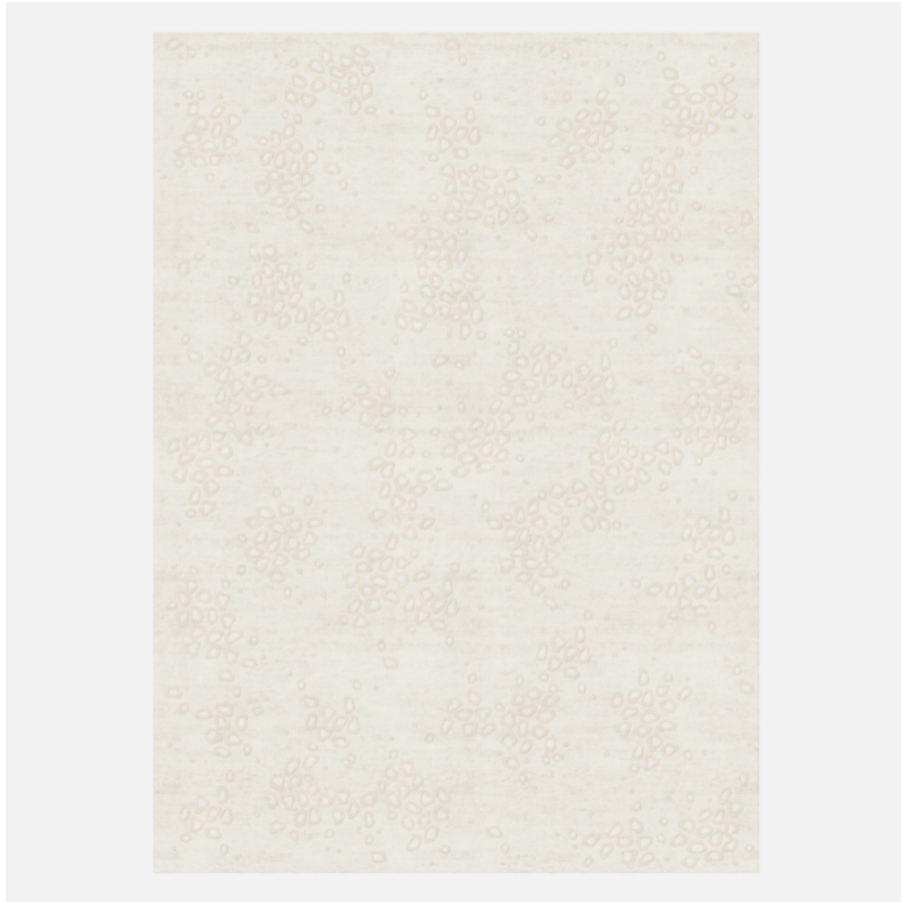

# Negropontes

GALERIE

## OPALIN

Tapis

Rugs

Tappeti

## Pinton

**Ulrika Liljedahl**

2024

Laine et soie

Peut être réalisé sur mesure

Wool and silk

Customizable

**CM**

H 180

L 250

**IN**

H 70.8

L 98.4