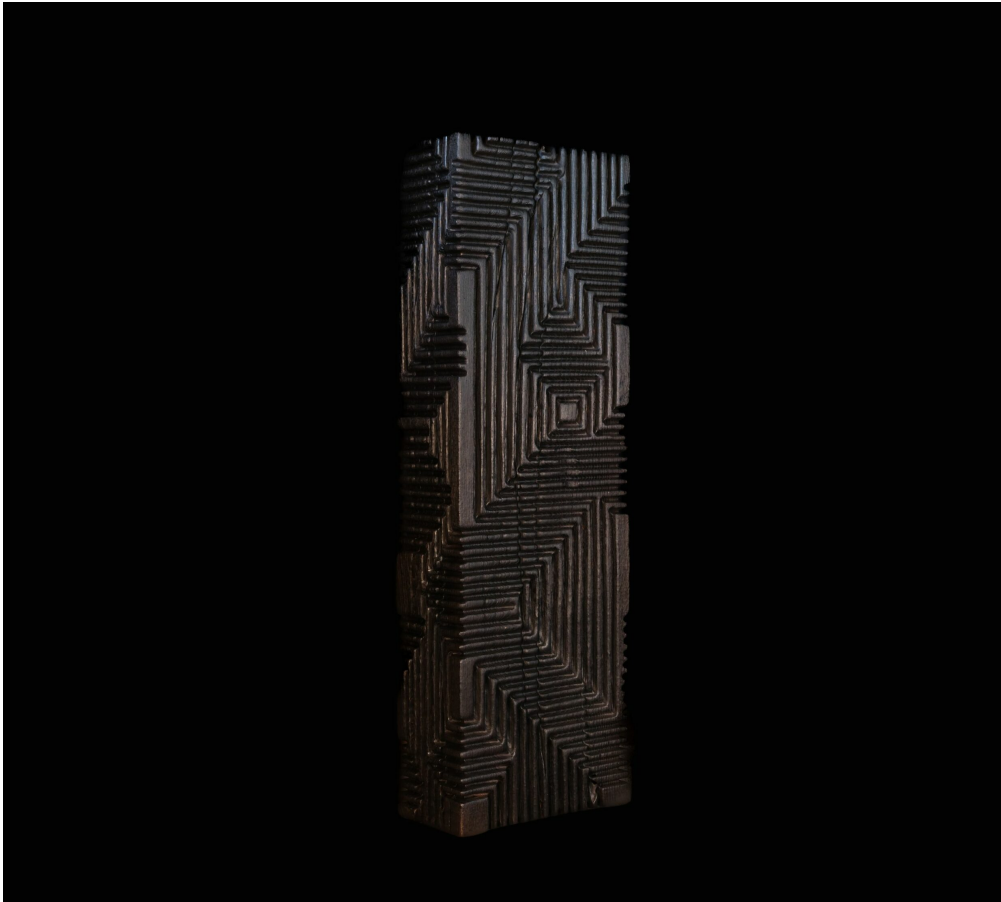

Negropontes

GALERIE

LABYRINTHE XI

Sculptures
Sculture

Etienne Moyat

2026

Cube sculpté en bois
Chêne brulé et ciré
Pièce unique
Wood sculpted cube
Charred and waxed oak
One-off

CM	H 135	L 40	P 25
IN	H 53.14	L 15.74	P 9.84