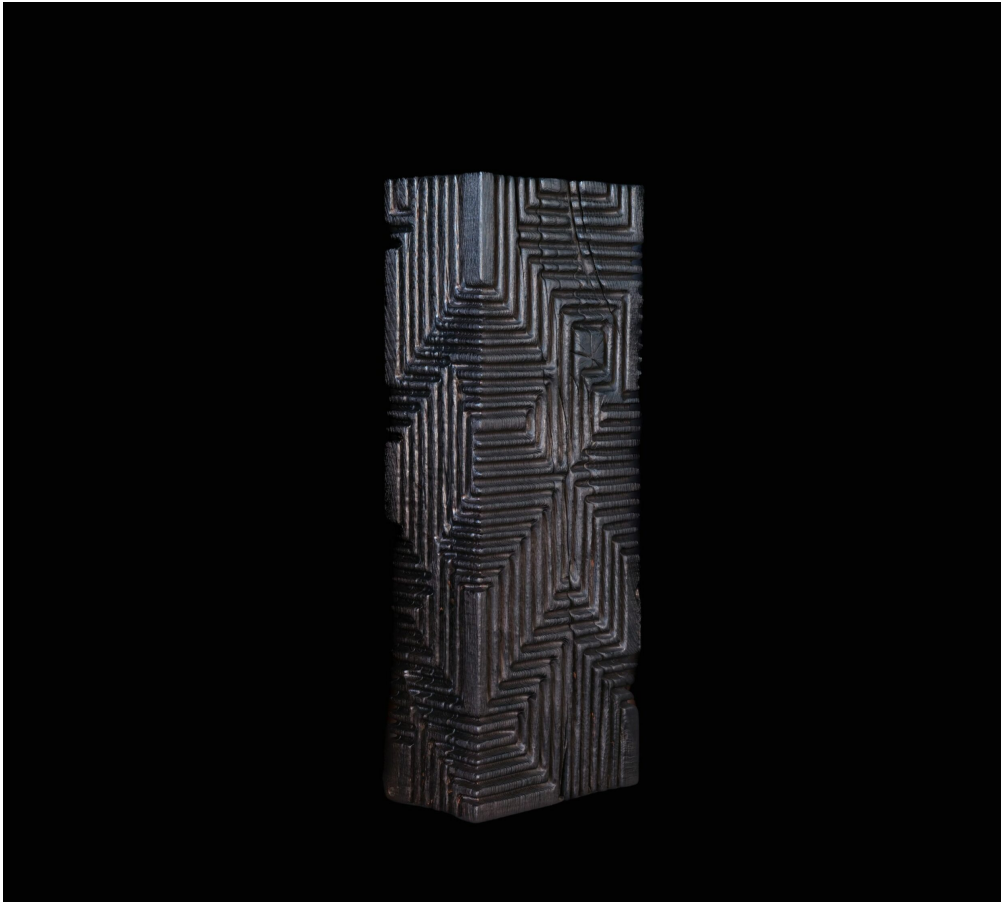

Negropontes

GALERIE

LABYRINTHE X

Sculptures
Sculpture

Etienne Moyat

2026

Cube sculpté en bois
Chêne brulé et ciré
Pièce unique
Wood sculpted cube
Charred and waxed oak
One-off

CM	H 108	L 40	P 25
IN	H 42.51	L 15.74	P 9.84