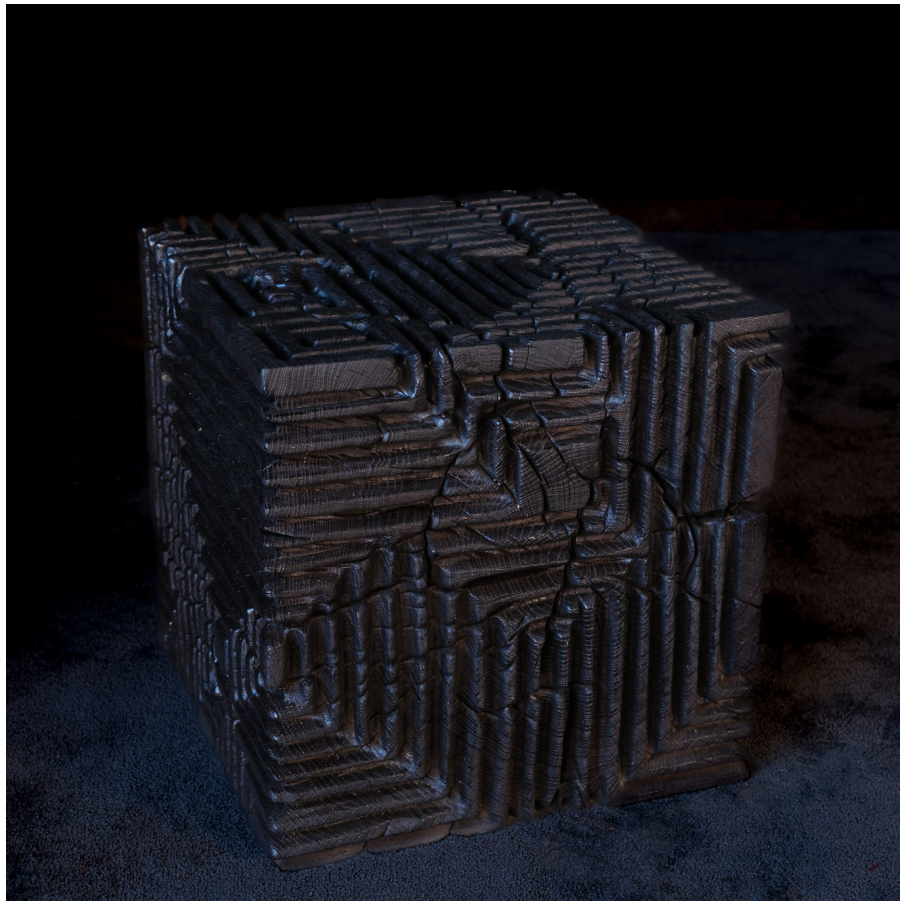

Negropontes

GALERIE

LABYRINTHE VIII

Sculptures
Sculpture

Etienne Moyat

2026

Cube sculpté en bois
Chêne brulé et ciré
Pièce unique
Wood sculpted cube
Charred and waxed oak
One-off

CM

H 47

L 47

IN

H 18.5

L 18.5

GALERIE NEGROPONTES

14-16 rue Jean-Jacques Rousseau - 75001 Paris

Dorsoduro 3900 - 30123 Venezia VE