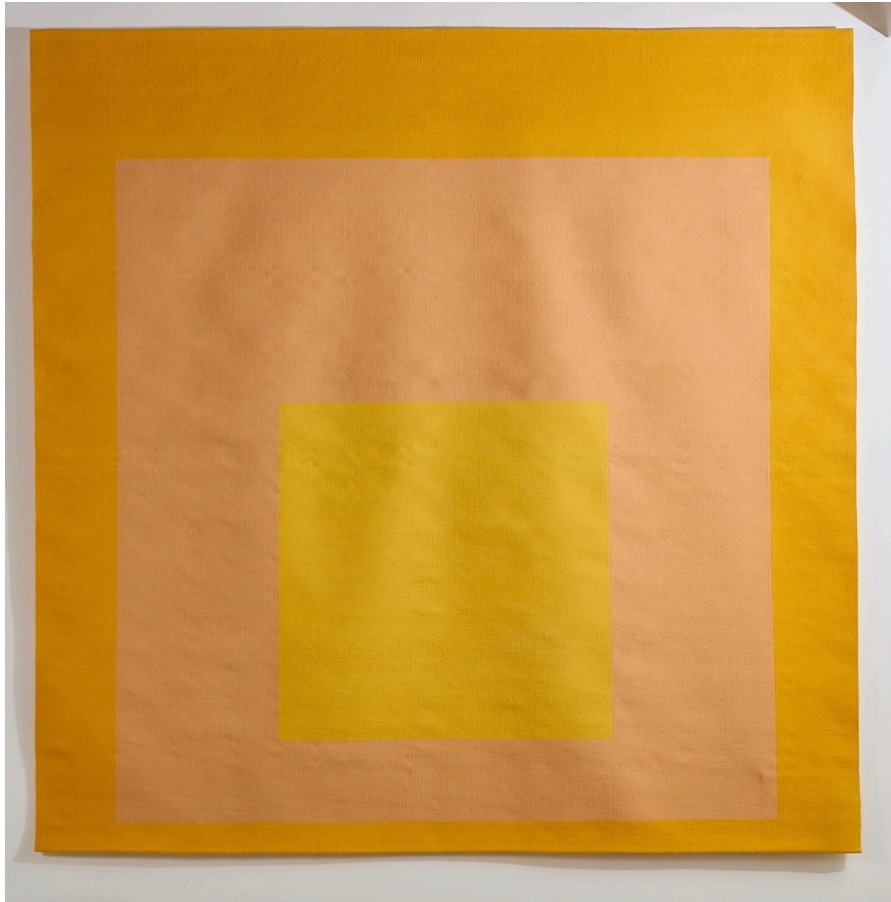

Negropontes

GALERIE

CARRÉ JAUNE SUR FOND JAUNE

Tapisseries

Tapestries

Tappezzeria

Pinton

D'après Albers

Tapiserie en laine

Édition EXA

From Albers

Wool tapestry

EXA edition

CM

H 170

L 170