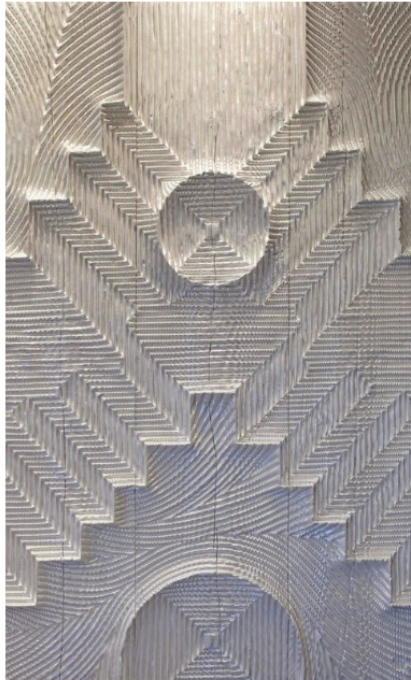

# Negropontes

GALERIE

## **BABEL**

Panneaux sculptés  
Sculpted panels  
Pannelli scultorei

**Etienne Moyat**

2022

Pin Douglas  
Douglas wood

<b>CM</b>	H 244	L 152	P 8
<b>IN</b>	H 96.06	L 59.84	P 3.14