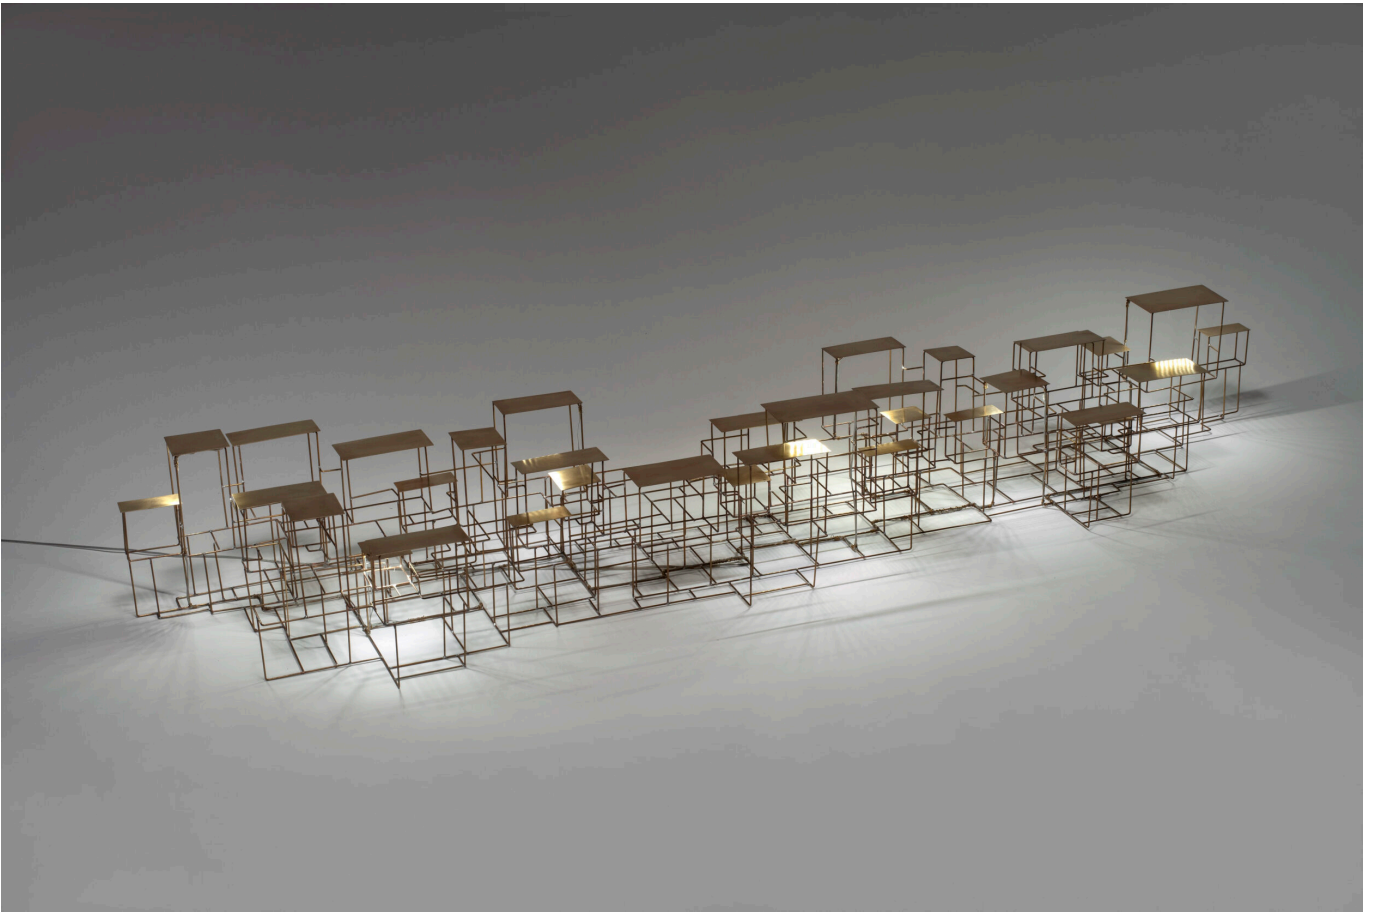

ERIC DE DORMAEL

PILOTIS

Installations lumineuses / Light Installations / Installazioni luminose
2022

Laiton, Source LED

Série numérotée et sur mesure

Brass, LED source

Numbered and customized series

CM	H 22	L 80	P 52
IN	H 8.6	L 31.4	P 20.4