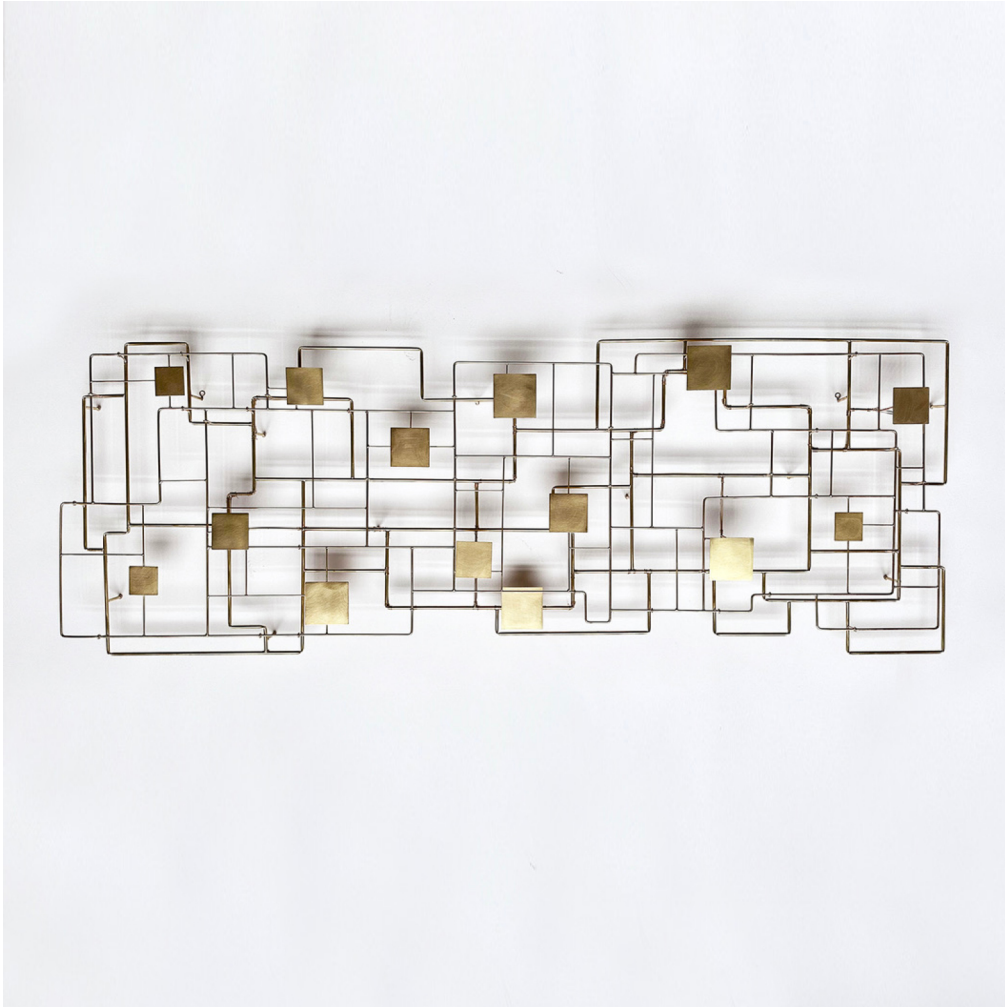

ERIC DE DORMAEL

MANHATTAN

Installations lumineuses / Light Installations / Installazioni luminose
2024

Laiton et LED
Pièce unique
Brass and LED
One off

CM	H 120	L 55	P 4
IN	H 44.2	L 21.6	P 1.5

GALERIE NEGROPONTES

14-16 rue Jean-Jacques Rousseau - 75001 Paris
Dorsoduro 3900 - 30123 Venezia VE
galerie@negropontes-galerie.com – + 33 1 71 18 19 51