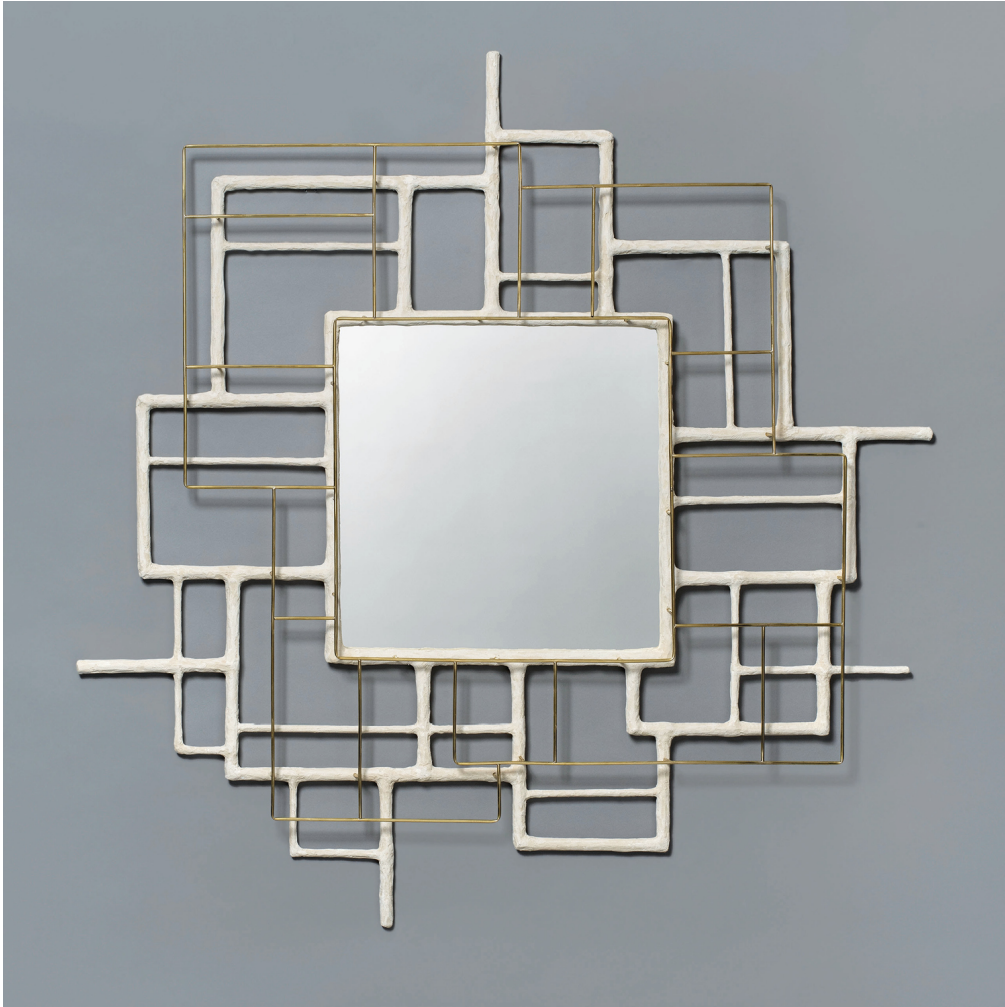

ERIC DE DORMAEL

ALICE

Miroirs / Mirrors / Specchi
2025

Technique mixte, laiton

Pièce unique

Mixed media, brass

One-off piece

CM	H 142	L 150	P 150
IN	H 48	L 51.1	