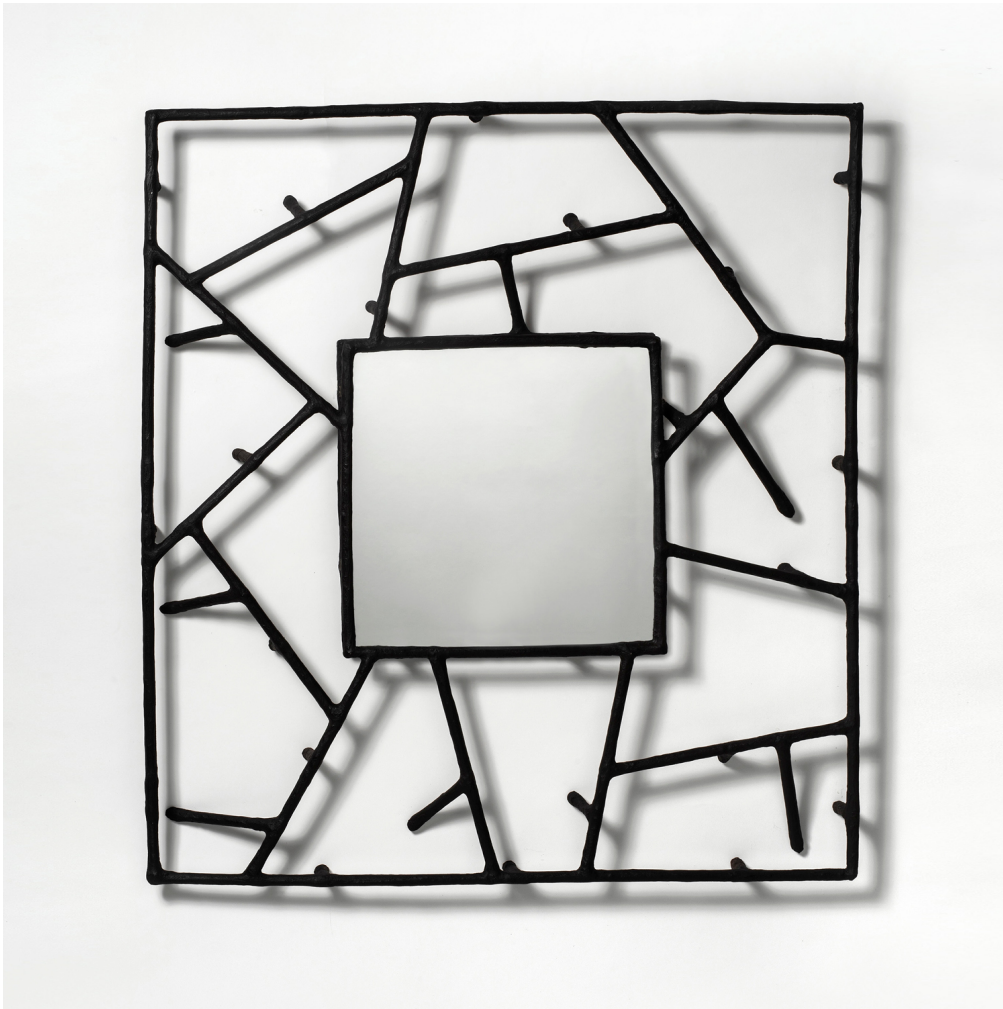

ERIC DE DORMAEL

BLACK-MIRROR

Miroirs / Mirrors / Specchi
2025

Technique mixte, laiton

Pièce unique

Mixed media, brass

One-off piece

CM	H 150	L 135	P 50
IN	H 51.1	L 45.2	

GALERIE NEGROPONTES

14-16 rue Jean-Jacques Rousseau - 75001 Paris
Dorsoduro 3900 - 30123 Venezia VE
galerie@negropontes-galerie.com – + 33 1 71 18 19 51