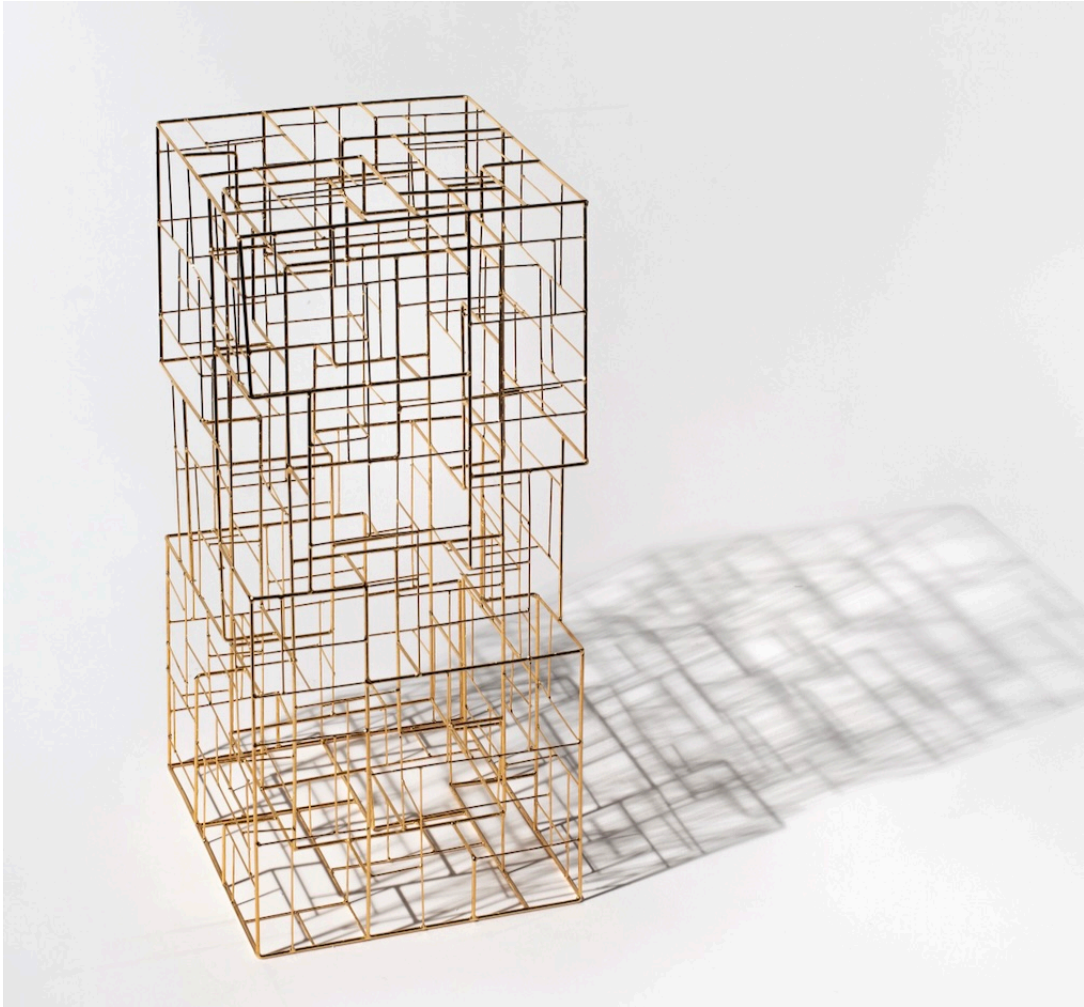

ERIC DE DORMAEL

ROOFTOP

Sculptures / Sculture
2024

Laiton doré
Pièce unique
Gold-plated brass
Unique piece

CM	H 50	L 34	P 34
IN	H 11.8	L 5.5	P 5.5

GALERIE NEGROPONTES

14-16 rue Jean-Jacques Rousseau - 75001 Paris
Dorsoduro 3900 - 30123 Venezia VE
galerie@negropontes-galerie.com – + 33 1 71 18 19 51