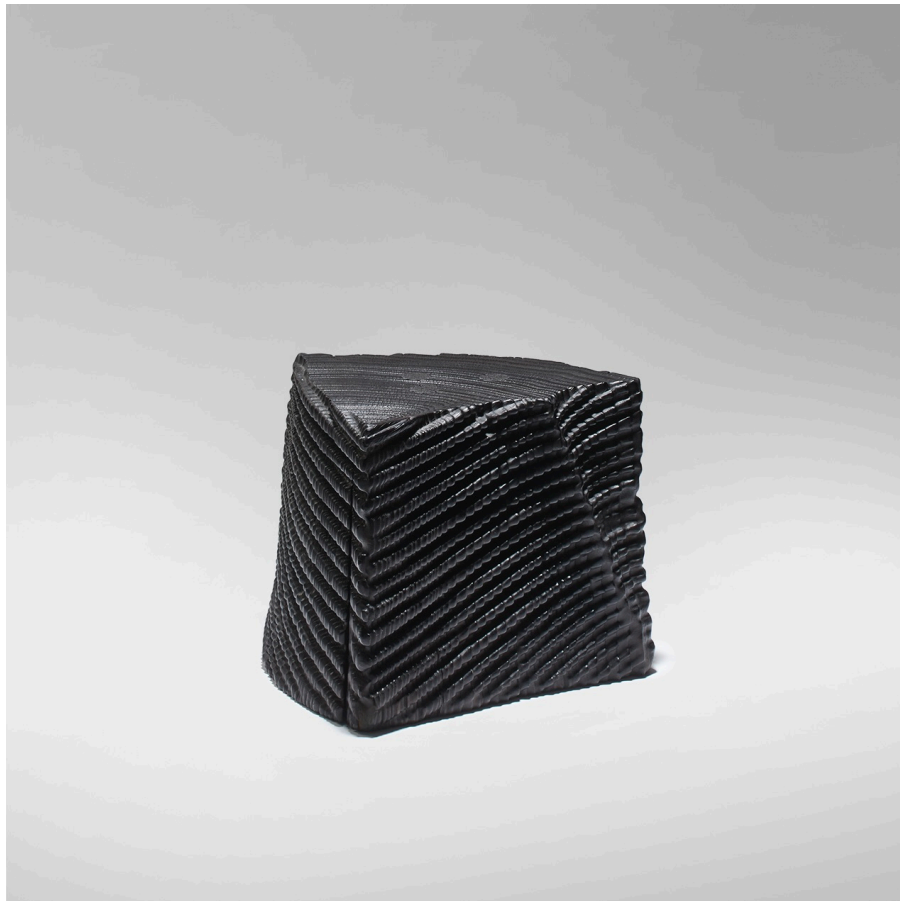

# Negropontes

GALERIE

## WHALE

Guéridons  
Side tables

**Etienne Moyat**

2018

Guéridon en pin Douglas sculpté  
Pièces uniques  
Side table in carved Douglas pine  
One of a kind

<b>CM</b>	H 34	L 32	D 35
<b>IN</b>	H 13.4	L 12.6	D 13.8