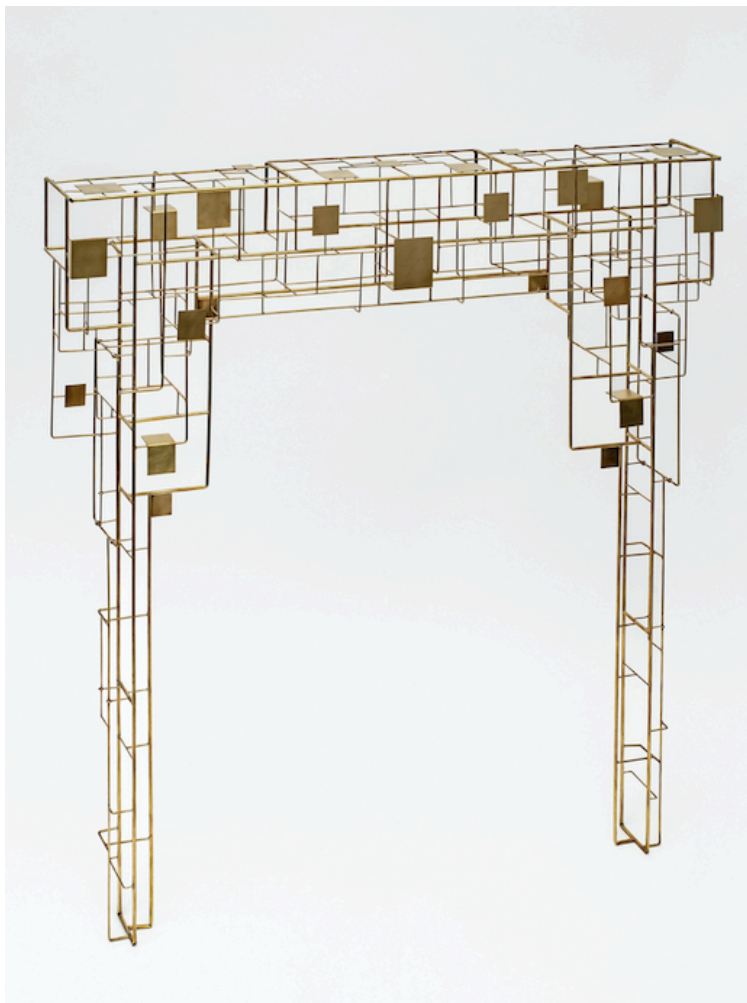

# Negropontes

GALERIE

**THÉO**

**Consoles**

**Éric de Dormael**

2022

Laiton

Pièce unique

Brass

One off

|           |        |        |       |
|-----------|--------|--------|-------|
| <b>CM</b> | H 101  | L 101  | D 17  |
| <b>IN</b> | H 39.7 | L 39.7 | D 6.6 |

**GALERIE NEGROPONTES**

14-16 rue Jean Jacques Rousseau 75001 Paris – [galerie@negropontes-galerie.com](mailto:galerie@negropontes-galerie.com)  
Tel +33 (0)1 71 18 19 51 — [www.negropontes-galerie.com](http://www.negropontes-galerie.com)