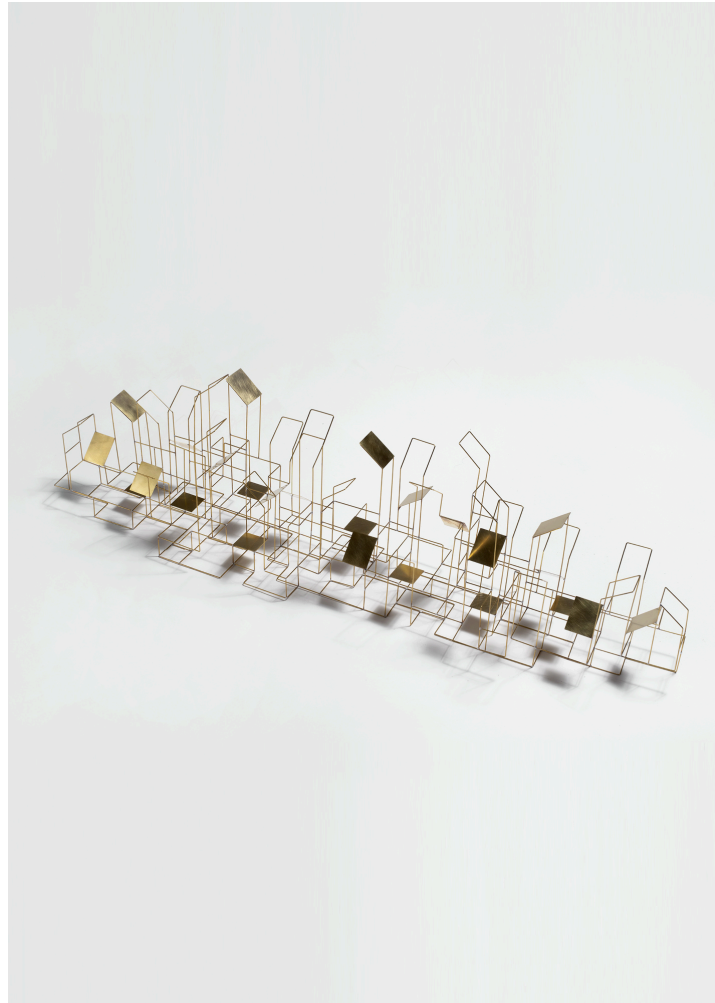

Negropontes

GALERIE

SKYLINE

Installations lumineuses / Light Installations

Éric de Dormael

2019

Pièces uniques

Laiton, LED

One of a kind

Brass wall sculpture, LED

CM	H 49	L 28	D 20
IN	H 19.29	L 11.02	D 7.87

GALERIE NEGROPONTES

14-16 rue Jean Jacques Rousseau – galerie@negropontes-galerie.com
Tel +33 (0)1 71 18 19 51 — www.negropontes-galerie.com