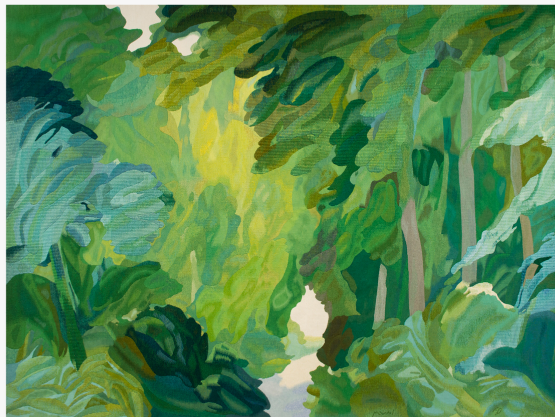

Negropontes

GALERIE

UNTITLED

Tapisseries / Tapestries

Pinton

1980

Tapiserie en laine, d'après Roger Muhl

Signature en bas à droite

Numérotée 2/6

Wool tapestry, from Roger Muhl

Signature lower right

Numbered 2/6

CM	H 246	L 328
IN	H 96.8	L 129.1

GALERIE NEGROPONTES

14-16 rue Jean Jacques Rousseau 75001 Paris – galerie@negropontes-galerie.com