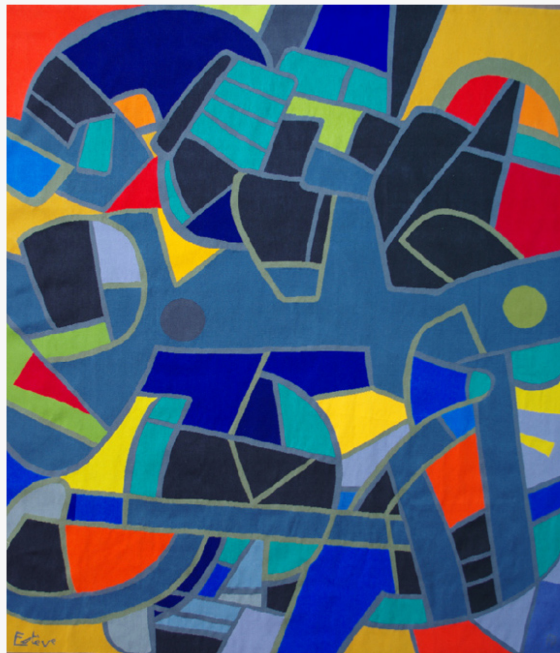

# Negropontes

GALERIE

## UNTITLED

Tapisseries / Tapestries

**Pinton**

1985

Tapiserie en laine, d'après Maurice Estève

Signature en bas à gauche

EXA

Wool tapestry, from Maurice Estève