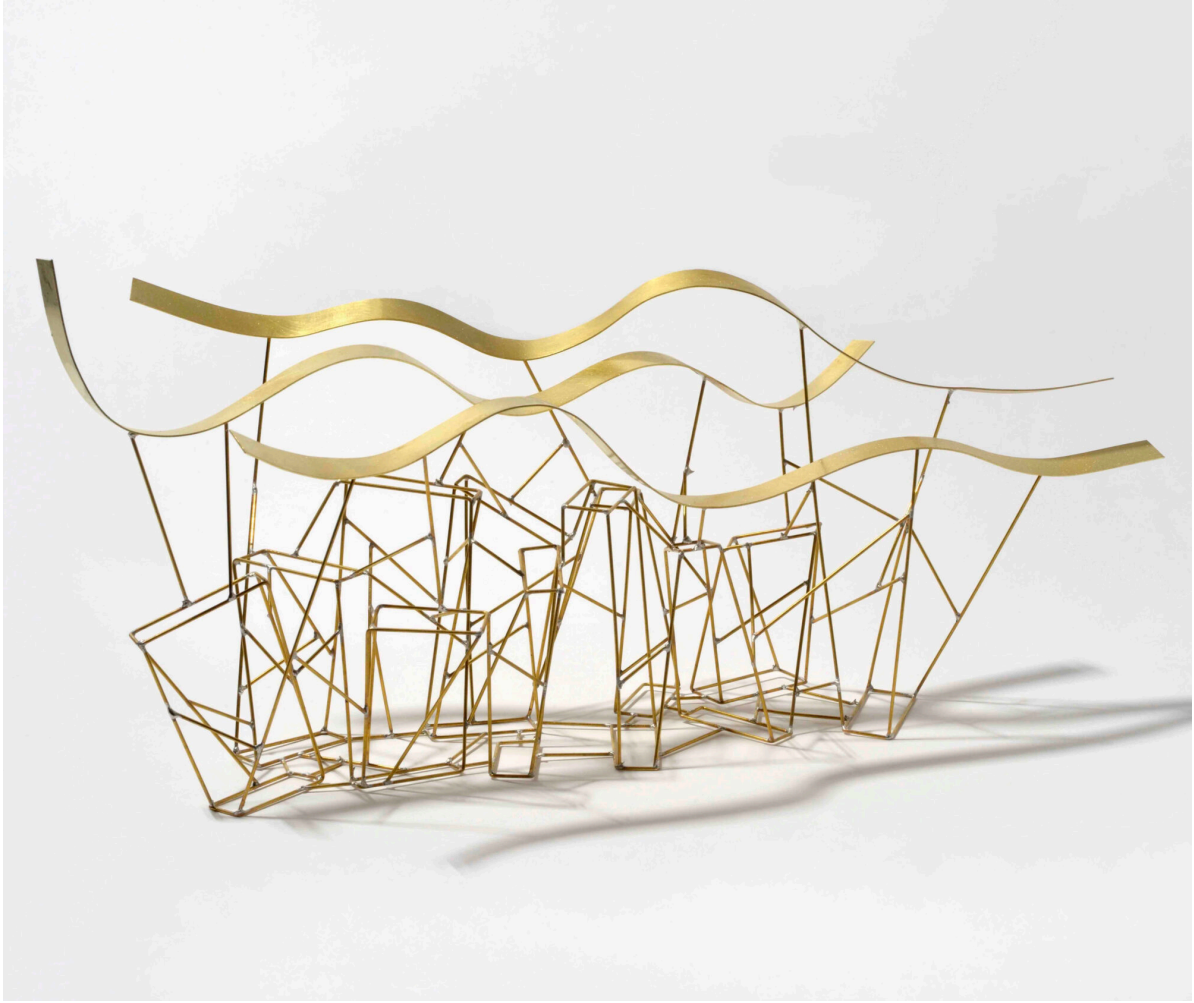

Negropontes

GALERIE

ONDE

Sculptures

Éric de Dormael

2015

Laiton, LED et socle en chêne

Pièces uniques

CM	H 20	L 30	D 15
IN	H 7.8	L 11.8	D 5.9

GALERIE NEGROPONTES

14-16 rue Jean Jacques Rousseau – galerie@negropontes-galerie.com
Tel +33 (0)1 71 18 19 51 — www.negropontes-galerie.com