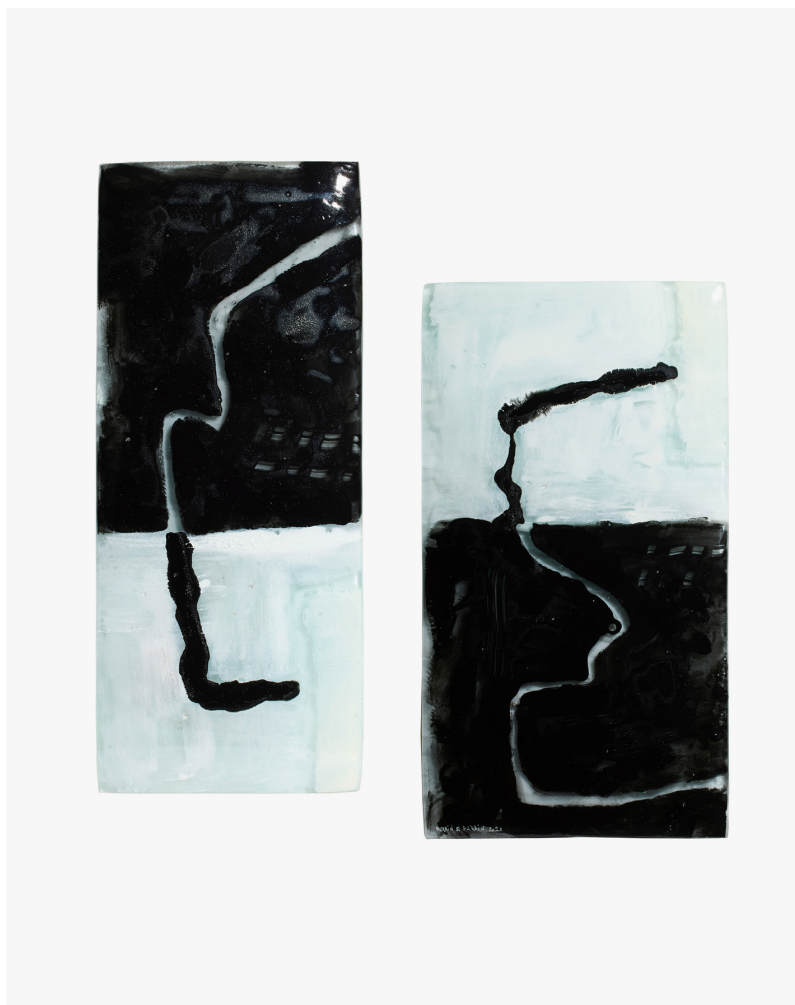

Negropontes

GALERIE

MORNING TO NIGHT

Sculptures en verre / Glass sculptures

Perrin & Perrin

2021

Diptyque en verre « Build in Glass »

Sculpture 1 : H 46,5 x L 23,4 cm / H 18,3x W 9,2 in

Sculpture 2 : H 46,5 x L 28,3 cm / H 18,3 x W 11,1 in

Pièce unique

« Build in Glass » glass dyptic sculpture

Sculpture 1 : H 46,5 x L 23,4 cm / H 18,3x W 9,2 in

Sculpture 2 : H 46,5 x L 28,3 cm / H 18,3 x W 11,1 in