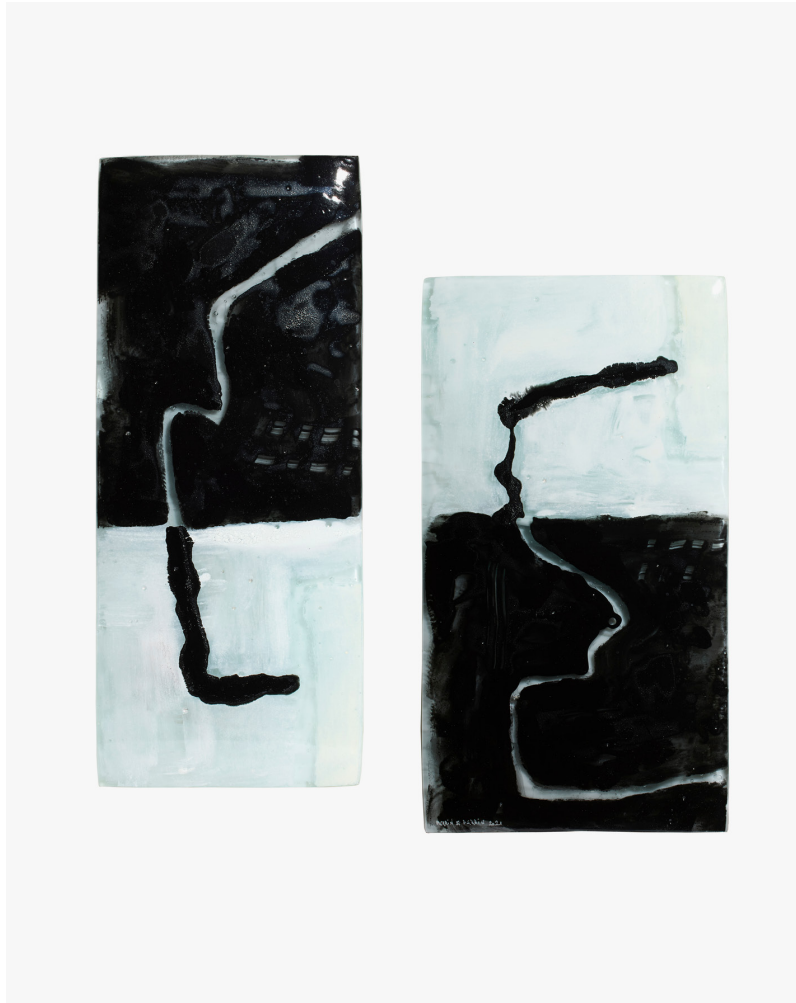

# Negropontes

GALERIE

## MORNING TO NIGHT

Sculptures en verre / Glass sculptures

**Perrin & Perrin**

2021

Diptyque en verre « Build in Glass »

Sculpture 1 : H 46,5 x L 23,4 cm / H 18,3x W 9,2 in

Sculpture 2 : H 46,5 x L 28,3 cm / H 18,3 x W 11,1 in

Pièce unique

« Build in Glass » glass dyptic sculpture

Sculpture 1 : H 46,5 x L 23,4 cm / H 18,3x W 9,2 in

Sculpture 2 : H 46,5 x L 28,3 cm / H 18,3 x W 11,1 in

One-off

**GALERIE NEGROPONTES**

14-16 rue Jean Jacques Rousseau 75001 Paris – [galerie@negropontes-galerie.com](mailto:galerie@negropontes-galerie.com)