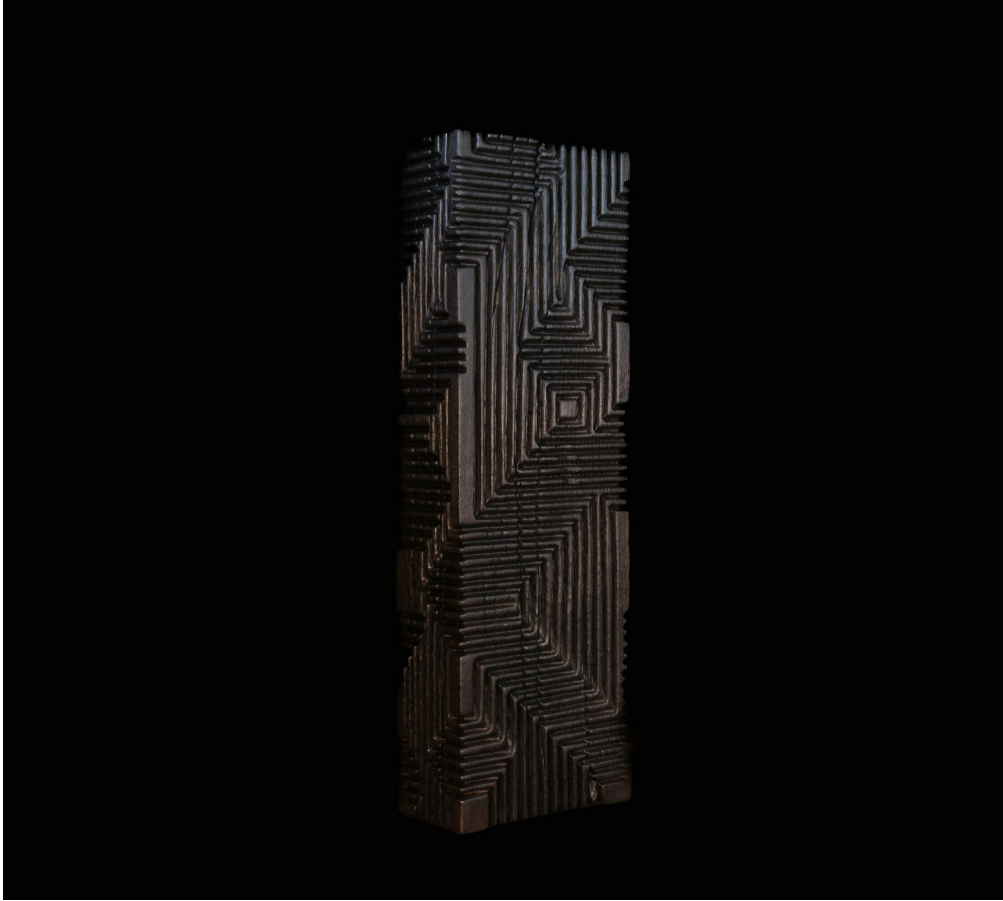

# Negropontes

GALERIE

## LABYRINTHE XI

Sculptures

**Etienne Moyat**

2026

Cube sculpté en bois  
Chêne brulé et ciré  
Pièce unique

Wood sculpted cube  
Charred and waxed oak  
One-off

<b>CM</b>	H 135	L 40	D 25
<b>IN</b>	H 53.14	L 15.74	D 9.84