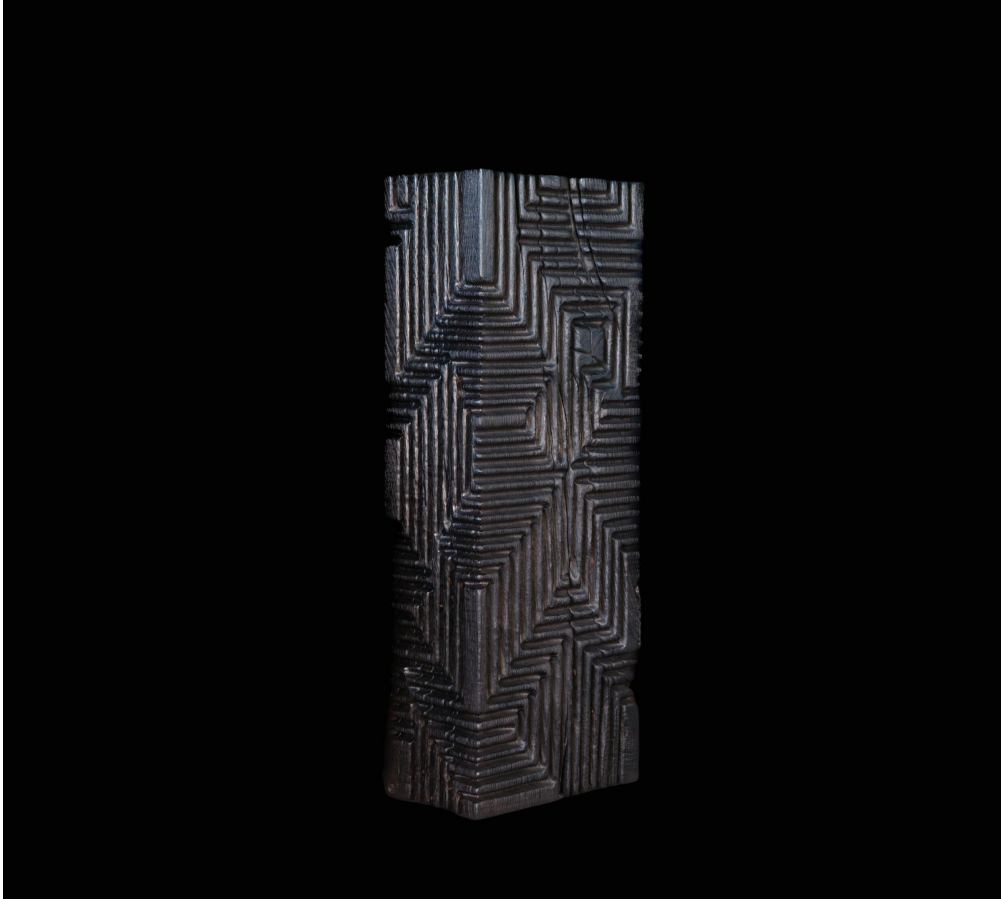

# Negropontes

GALERIE

## LABYRINTHE X

Sculptures

**Etienne Moyat**

2026

Cube sculpté en bois  
Chêne brulé et ciré  
Pièce unique

Wood sculpted cube  
Charred and waxed oak  
One-off

<b>CM</b>	H 108	L 40	D 25
<b>IN</b>	H 42.51	L 15.74	D 9.84