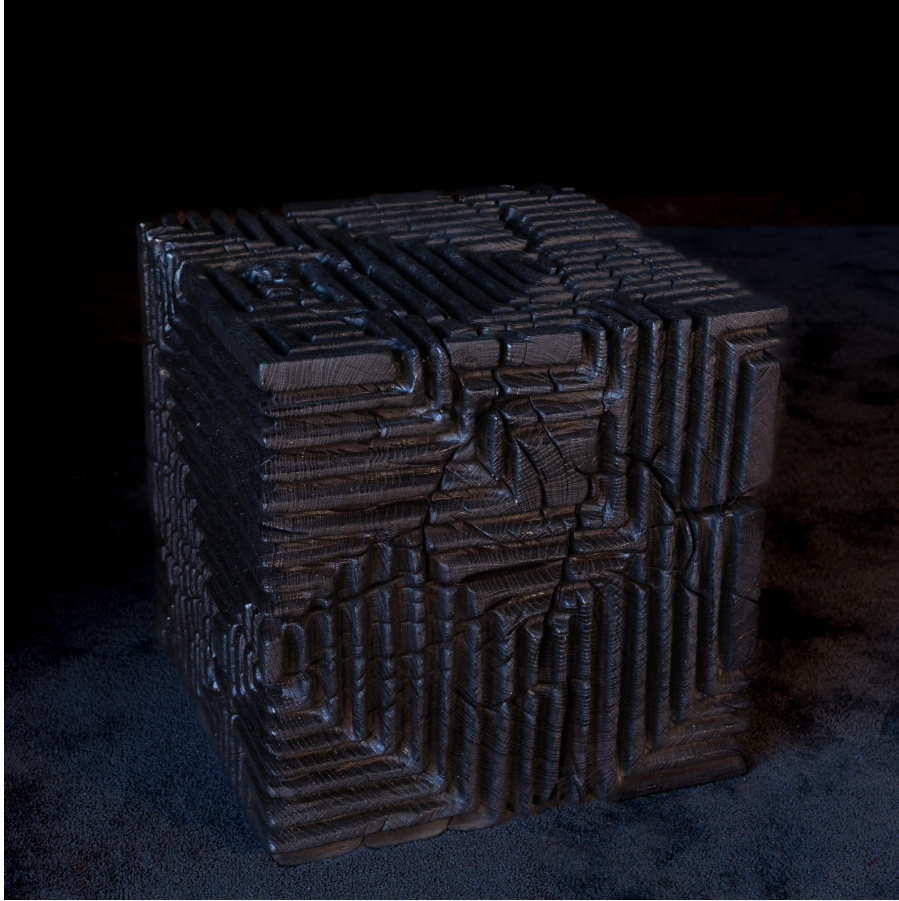

# Negropontes

GALERIE

## LABYRINTHE VIII

Sculptures

**Etienne Moyat**

2026

Cube sculpté en bois  
Chêne brulé et ciré  
Pièce unique

Wood sculpted cube  
Charred and waxed oak  
One-off

<b>CM</b>	H 47	L 47
<b>IN</b>	H 18.5	L 18.5