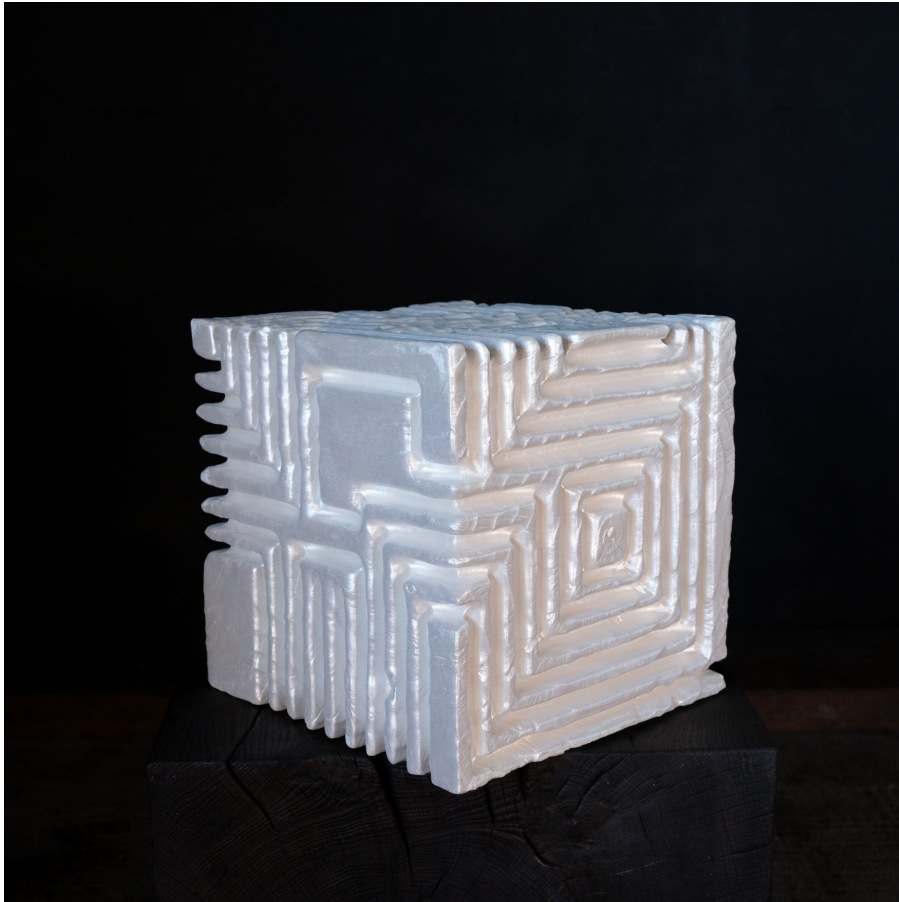

Negropontes

GALERIE

LABYRINTHE VI

Sculptures

Etienne Moyat

2026

Cube sculpté en bois
Cèdre nacré
Pièce unique

Wood sculpted cube
Mother of pearl cedar
One-off