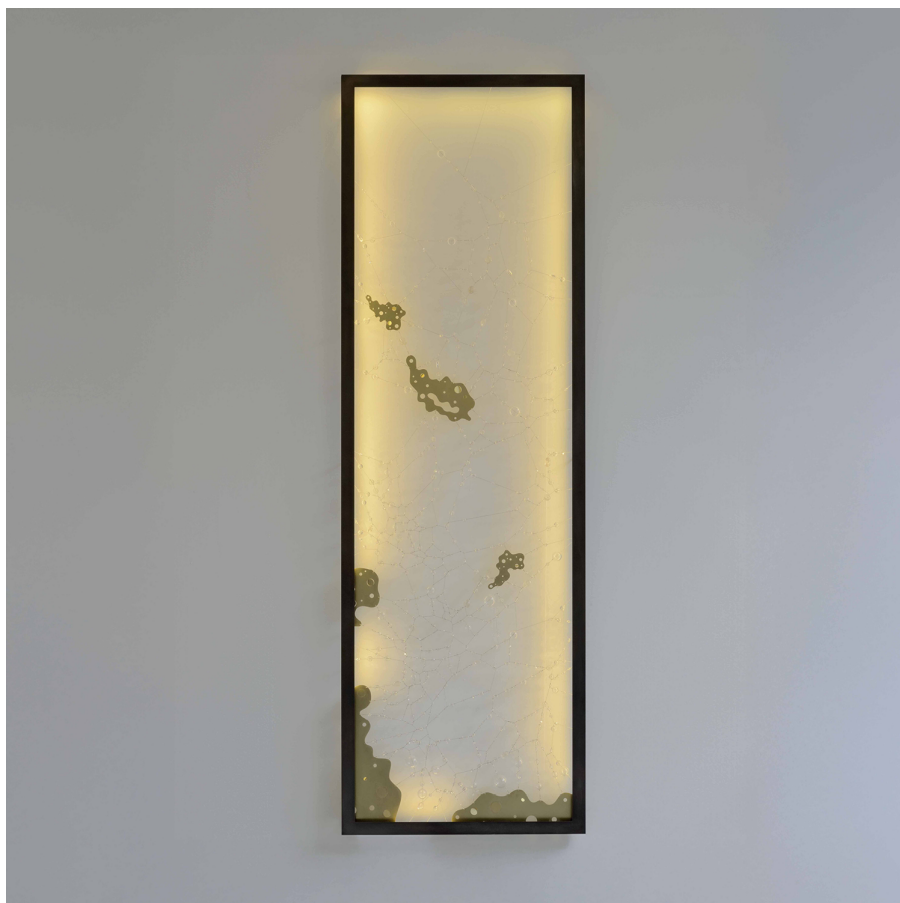

Negropontes

GALERIE

ECUME

Installations lumineuses

Light Installations

Éric de Dormael

2011

Pièces uniques

Laiton, perles de cristal et de verre, LED

One of a kind

Brass, crystal and glass pearl, LED

CM H 230 L 70

IN H 90.5 L 27.5

GALERIE NEGROPONTES

14-16 rue Jean-Jacques Rousseau - 75001 Paris

Dorsoduro 3900 - 30123 Venezia VE