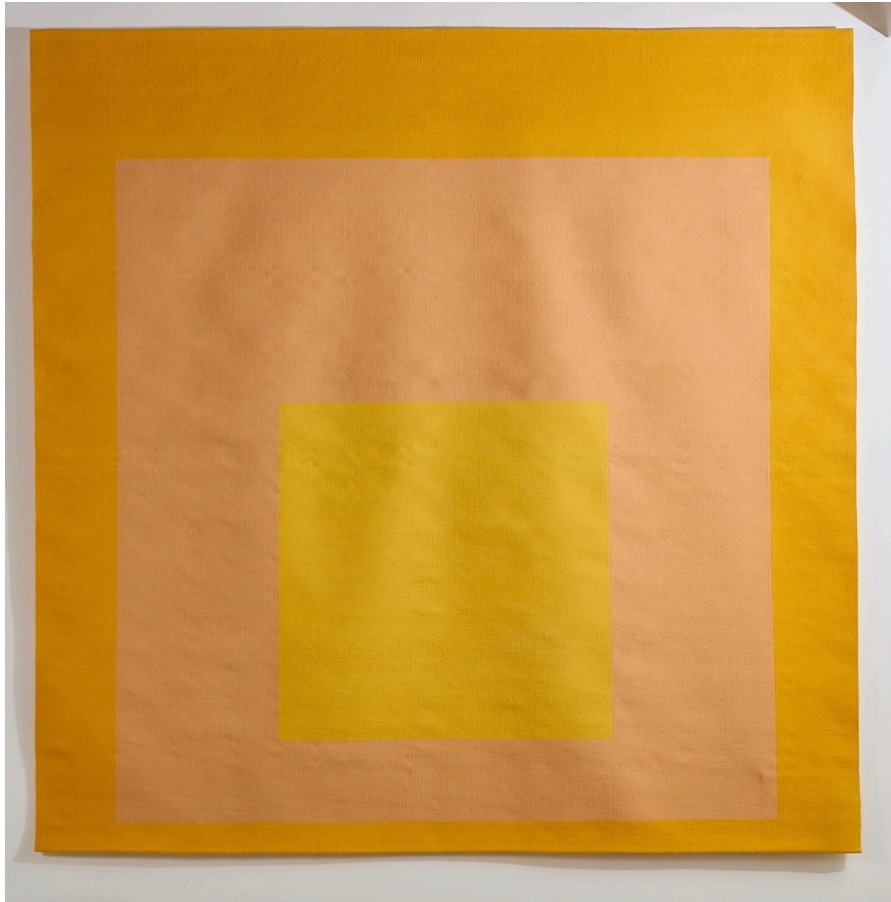

Negropontes

GALERIE

CARRÉ JAUNE SUR FOND JAUNE

Tapisseries

Tapestries

Pinton

D'après Albers

Tapiserie en laine

Édition EXA

From Albers

Wool tapestry

EXA edition

CM	H 170	L 170
IN	H 66.9	L 66.9

GALERIE NEGROPONTES

14-16 rue Jean-Jacques Rousseau - 75001 Paris

Dorsoduro 3900 - 30123 Venezia VE