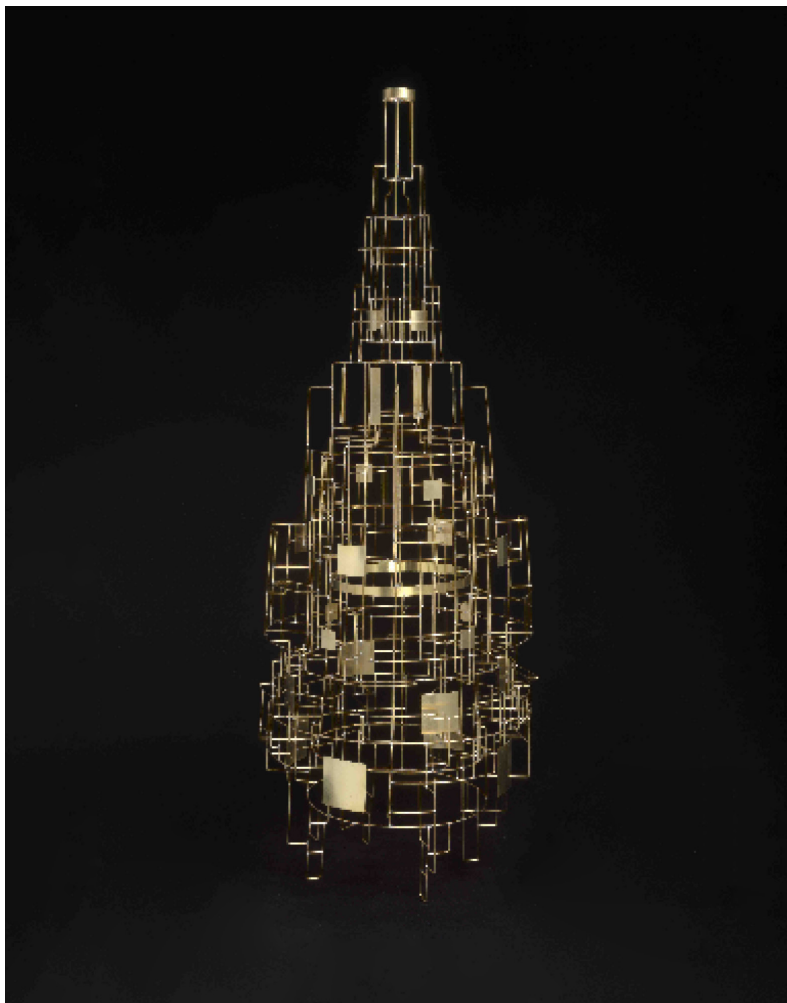

Negroptes

GALERIE

BABEL

Sculptures

Éric de Dormael

2018

Sculpture en laiton
Pièce unique

Brass sculpture
One off