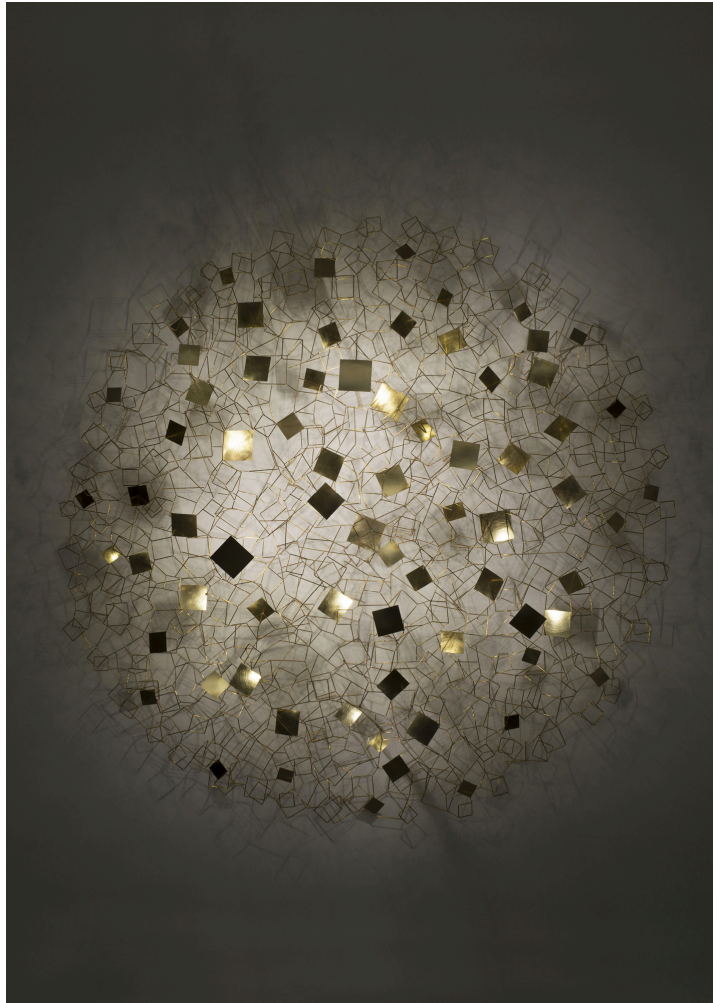

Negropontes

GALERIE

ARCHITECTURE III

Installations lumineuses / Light Installations

Éric de Dormael

2017

Pièces uniques
Sculpture murale en laiton
Customisable

One of a kind
Brass wall sculpture
Customisable