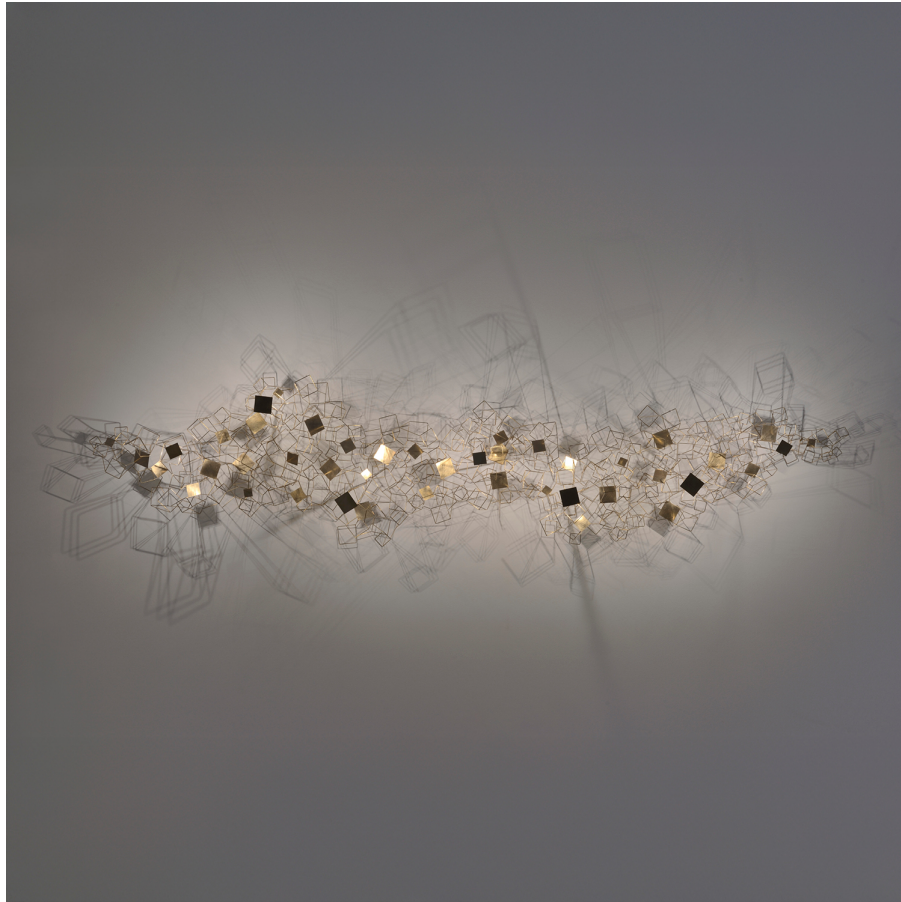

# Negropontes

GALERIE

## ARCHITECTURE

Installations lumineuses  
Light Installations

**Éric de Dormael**  
2016

Pièces uniques  
Sculpture murale en laiton  
Customisable  
One of a kind  
Brass wall sculpture  
Customisable

<b>CM</b>	H 40	L 180	D 12
<b>IN</b>	H 15.7	L 70.8	D 8.7