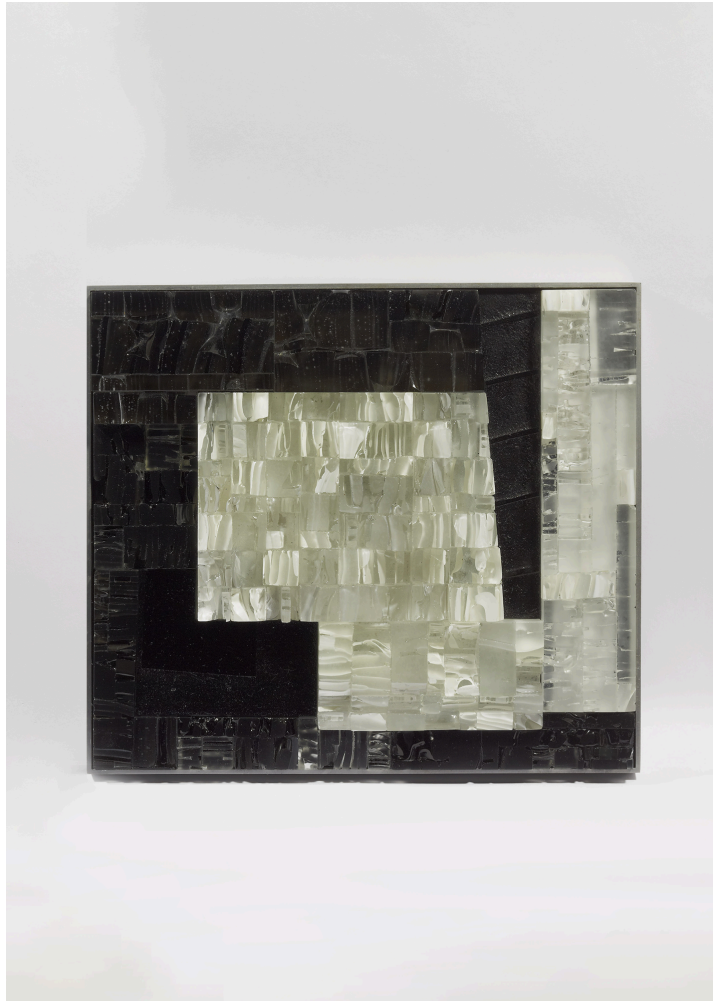

Negropontes

GALERIE

ABOVE

Sculptures en verre / Glass sculptures

Perrin & Perrin

2013

Pièce unique

Sculpture en verre "Build in glass"

One off

"Build in glass" glass sculpture

CM	H 37	L 42	D 5
IN	H 14.56	L 16.53	D 1.6

GALERIE NEGROPONTES

14-16 rue Jean Jacques Rousseau 75001 Paris – galerie@negropontes-galerie.com
Tel +33 (0)1 71 18 19 51 — www.negropontes-galerie.com