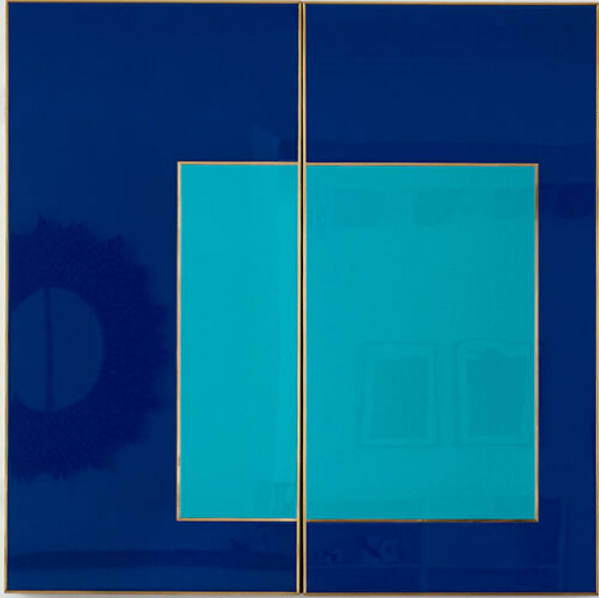

SUMMER VIBRATIONS

ETIENNE MOYAT

ABSTRACTION

Panneaux sculptés / Sculpted panels
2019

Pin douglas sculpté, finition nacrée

Sculpted douglas pine, mother of pearl finish

CM	H 219.5	L 318
IN	H 86.4	L 125.1

HERVE LANGLAIS

MISS FRANK SOFA

Fauteuils - Canapés / Armchairs - Sofas
2019

Tissu chenillé

Chenillé fabric

CM	H 85	L 210	D 90
IN	H 33.4	L 82.6	D 35.4

PERRIN & PERRIN

ALTO

Sculptures
2021

Lacquered wood
Limited edition of 20 pieces

CM	H 85	L 140	D 30
IN	H 33.4	L 55.1	D 11.8

HERVE LANGLAIS

TRIPTYQUE

Miroirs / Mirrors
2022

Bois laqué

Dimensions ouvert : H 100 x L 200 cm / H 39,4 x W 78,7 in
Série limitée à 20 pièces