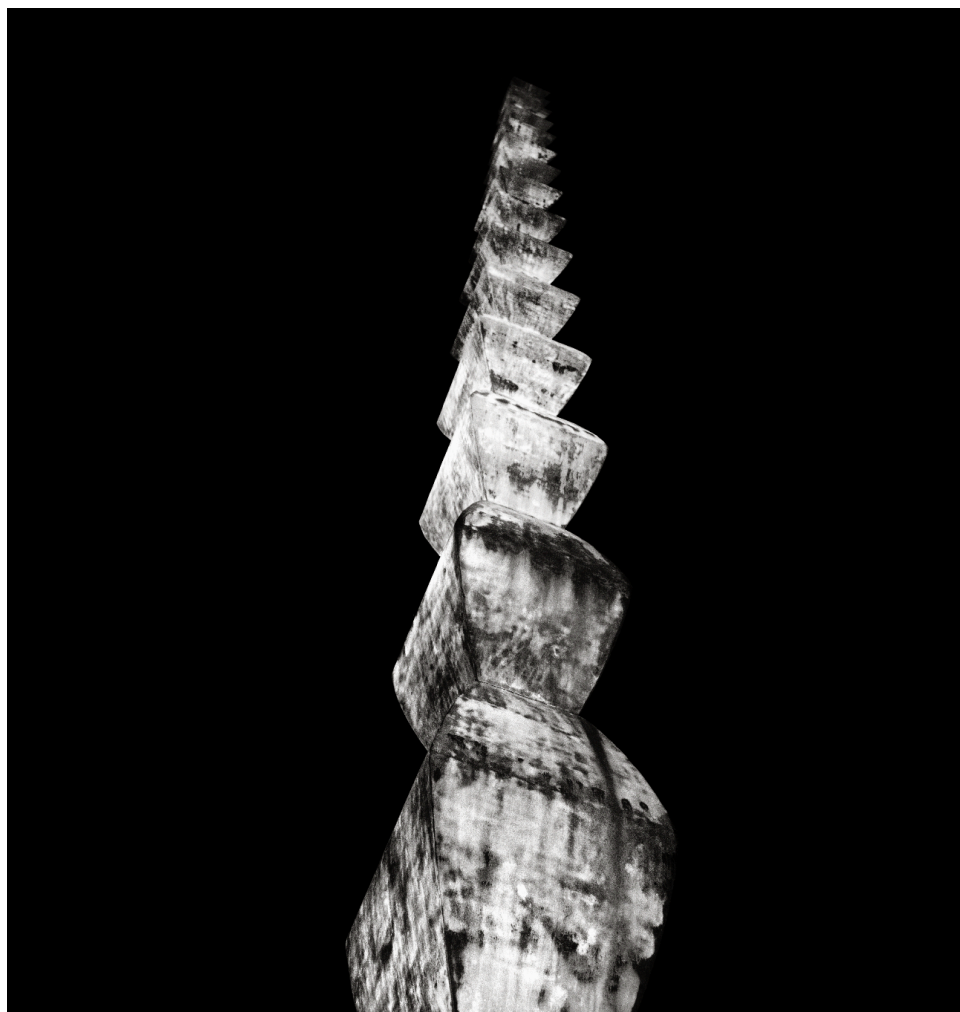

DAN ER GRIGORESCU

THE ENDLESS COLUMN V

Photos

Série tirage noir et blanc argentique sur baryté
Tirages numérotés de 8

Encadré : 85 x 61 cm / 33.4 x 24 in

Series black and white silver print on baryte
Limited edition of 8

Framed: 85 x 61 cm / 33.4 x 24 in