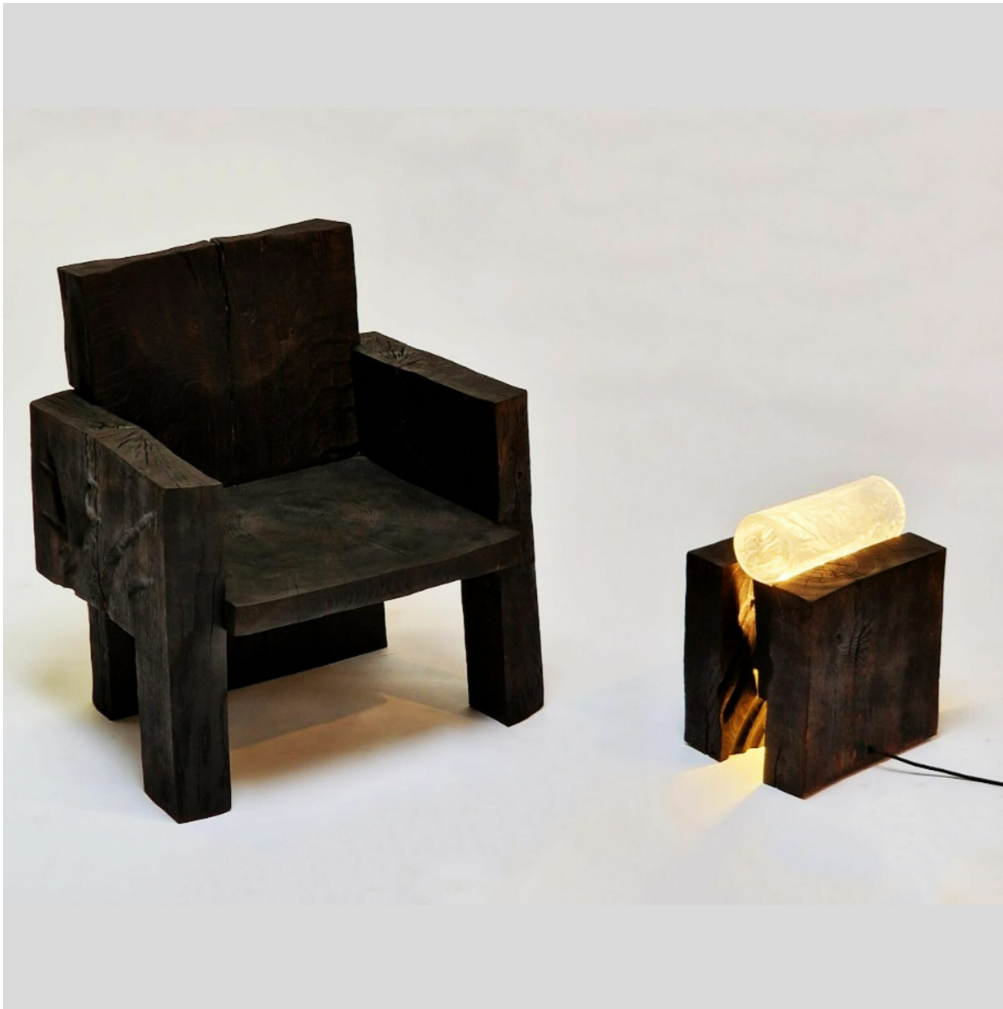

CM	H 45	L 45
IN	H 17.7	L 17.7

JULIEN GORRIAS

FORÊT INTÉRIEURE

Fauteuils - Canapés / Armchairs - Sofas
Installations lumineuses / Light Installations
2024

Chaise en chêne brûlé, huilé
Pièce unique et sur-mesure