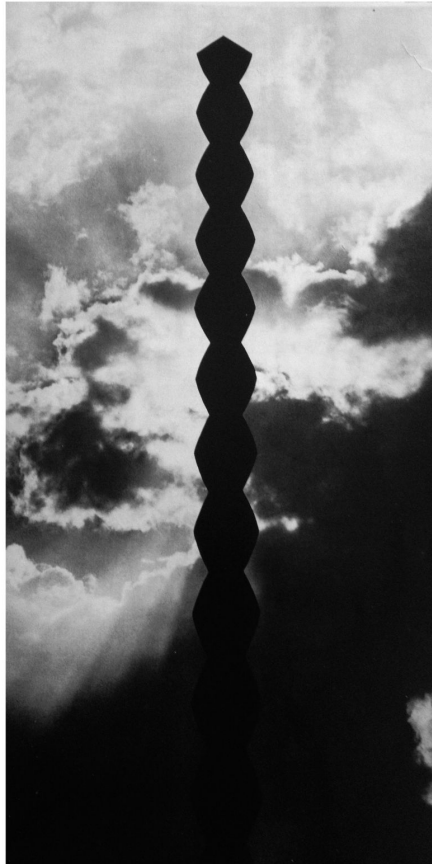

DAN ER GRIGORESCU

THE ENDLESS COLUMN II

Photos

Série tirage noir et blanc argentique sur baryté
Tirages numérotés de 8

Encadré : 85 x 61 cm / 33.4 x 24 in

Series black and white silver print on baryte
Limited edition of 8

Framed: 85 x 61 cm / 33.4 x 24 in