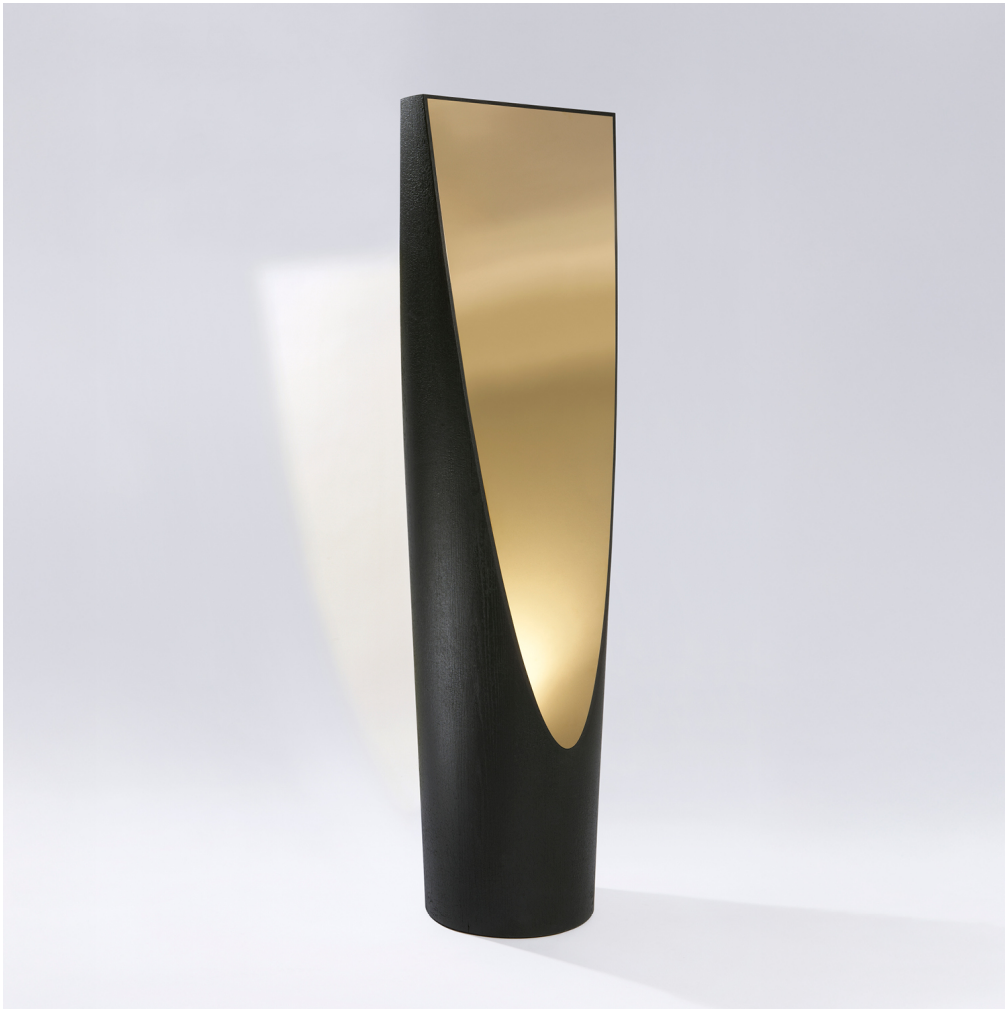

HERVE LANGLAIS

CIEL ET TERRE

Miroirs / Mirrors
2014

Bois brûlé , Miroir en laiton poli
Pièce unique

Burnt wood, mirror in polished brass
One off

CM	H 210	L 60	D 45
IN	H 82.6	L 23.6	D 17.7