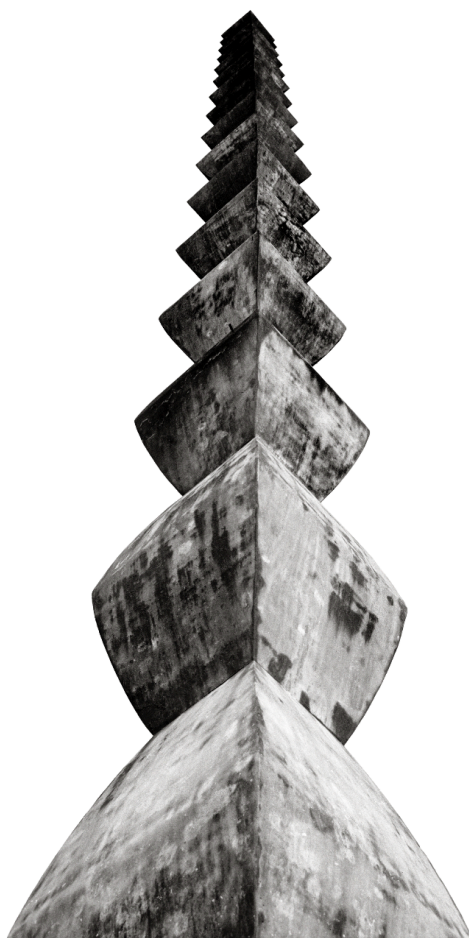

DAN ER GRIGORESCU

THE ENDLESS COLUMN IV

Photos

Série tirage noir et blanc argentique sur baryté
Tirages numérotés de 8

Encadré : 85 x 61 cm / 33.4 x 24 in

Series black and white silver print on baryte
Limited edition of 8

Framed: 85 x 61 cm / 33.4 x 24 in