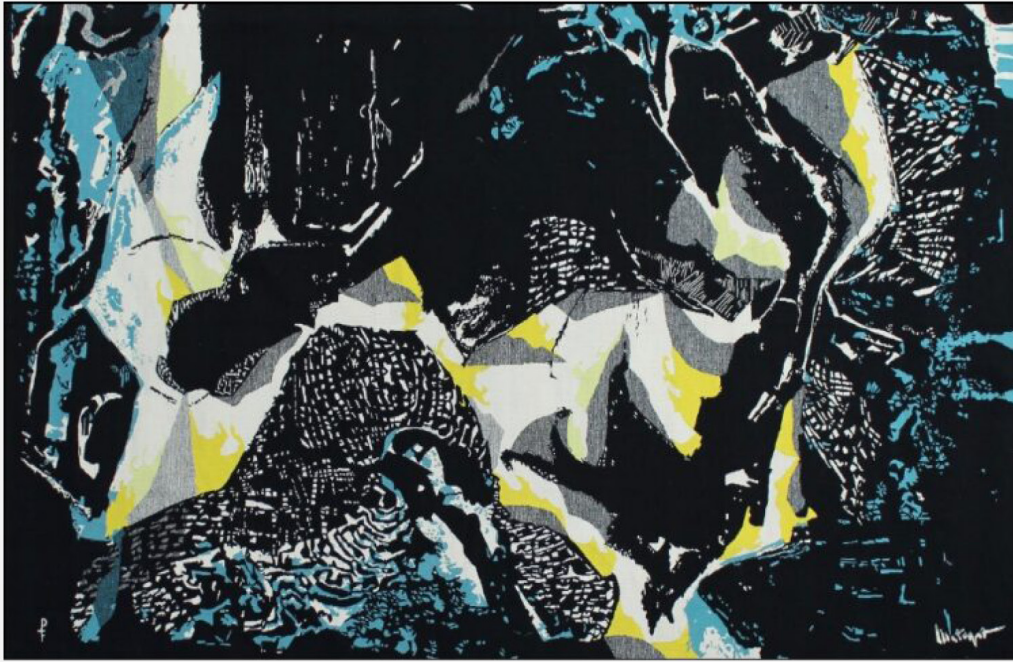

LES FLEURS DU MAL

Tapisseries / Tapestries

Tapiserie en laine, d'après Mathieu Mategot
EXA

Wool tapestry, from Mathieu Mategot
EXA

CM	H 160	L 250
IN	H 62.9	L 98.4