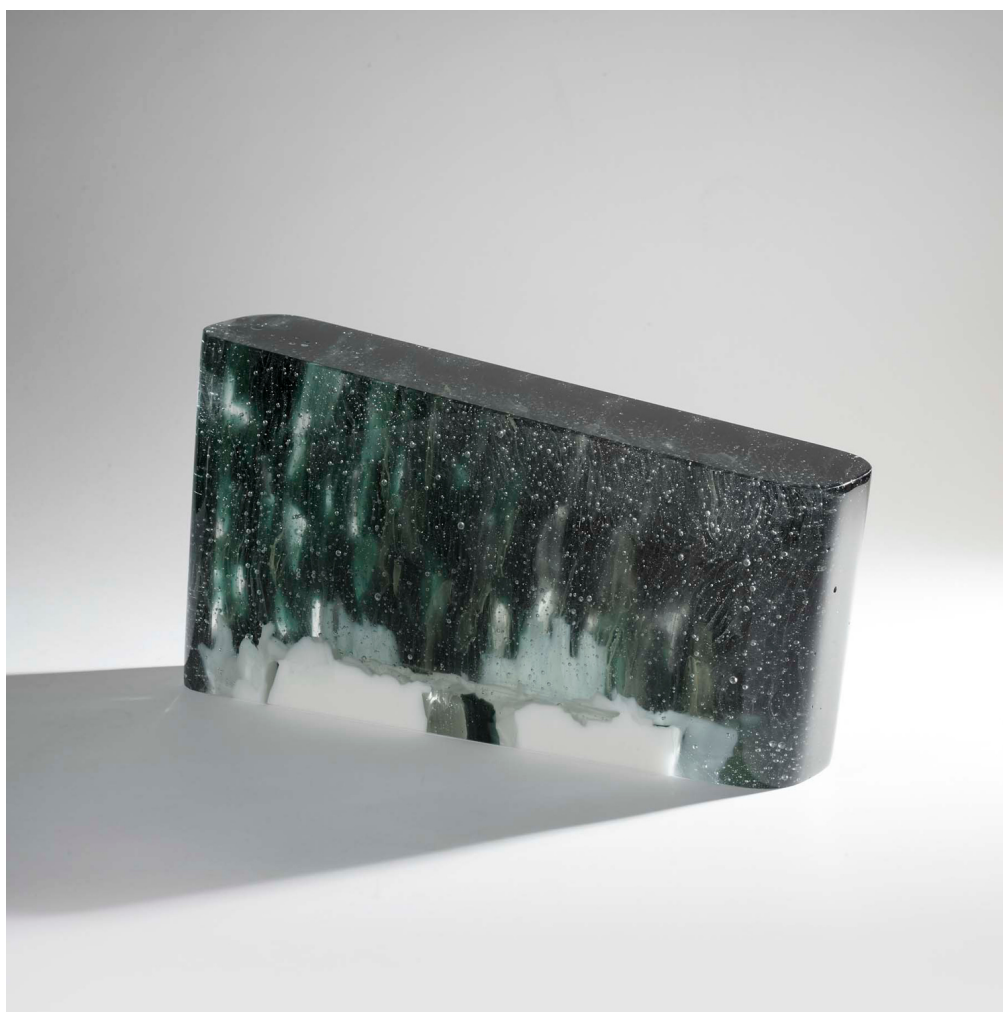

## **BLACK PURPLE**

Installations  
2021

Sculpture en crin de cheval  
Pièce unique  
Horsehair sculpture  
One off

**CM**            H 373  
**IN**            H 146.8

**GALERIE NEGROPONTES**

14-16 rue Jean-Jacques Rousseau - 75001 Paris  
Dorsoduro 3900 - 30123 Venezia VE  
galerie@negropontes-galerie.com – + 33 1 71 18 19 51