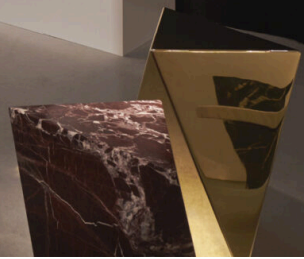

Negropontes
GALERIE