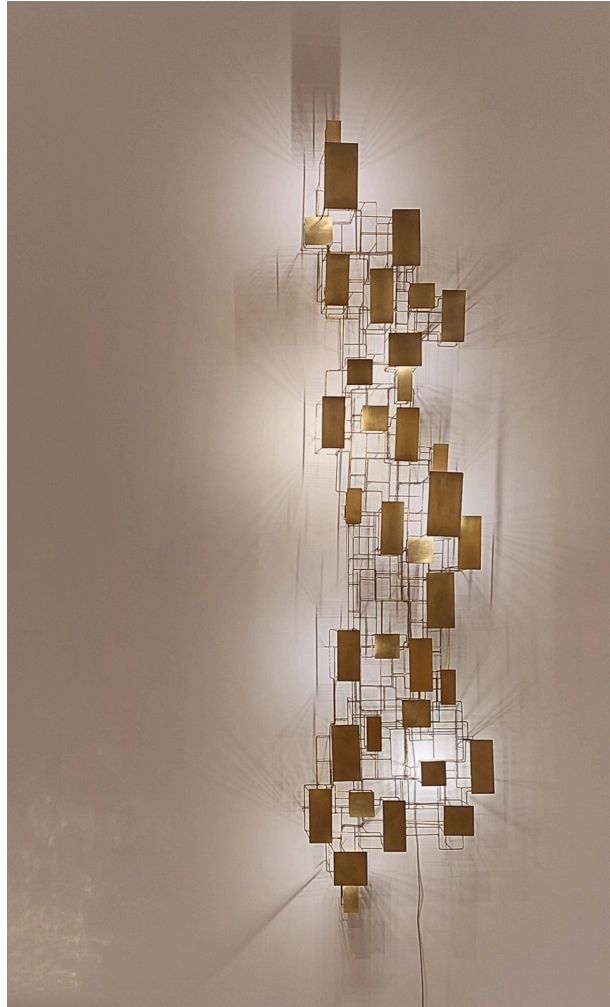

Céramiques / Ceramics
2024

Céramique, socle en bois
pièce unique

Ceramic, wooden stand
One off

CM	H 58	L 38	D 25
IN	H 9.84	L 22.83	D 14.96

ULRIKA LILJEDAHL

CRYSTAL

Installations

Sculpture en nylon

Pièce unique

Nylon sculpture

One off

CM H 383

IN H 150.7

PERRIN & PERRIN
PINTON

PLÉIADE

Tapis / Rugs
2022

Tapis en laine, d'après une encre de Perrin & Perrin
Peut être réalisé sur mesure

Wool rug, from an ink by Perrin & Perrin
Customizable

CM D 300
IN D 118.1

ERIC DE DORMAEL

PILOTIS

Installations lumineuses / Light Installations
2017