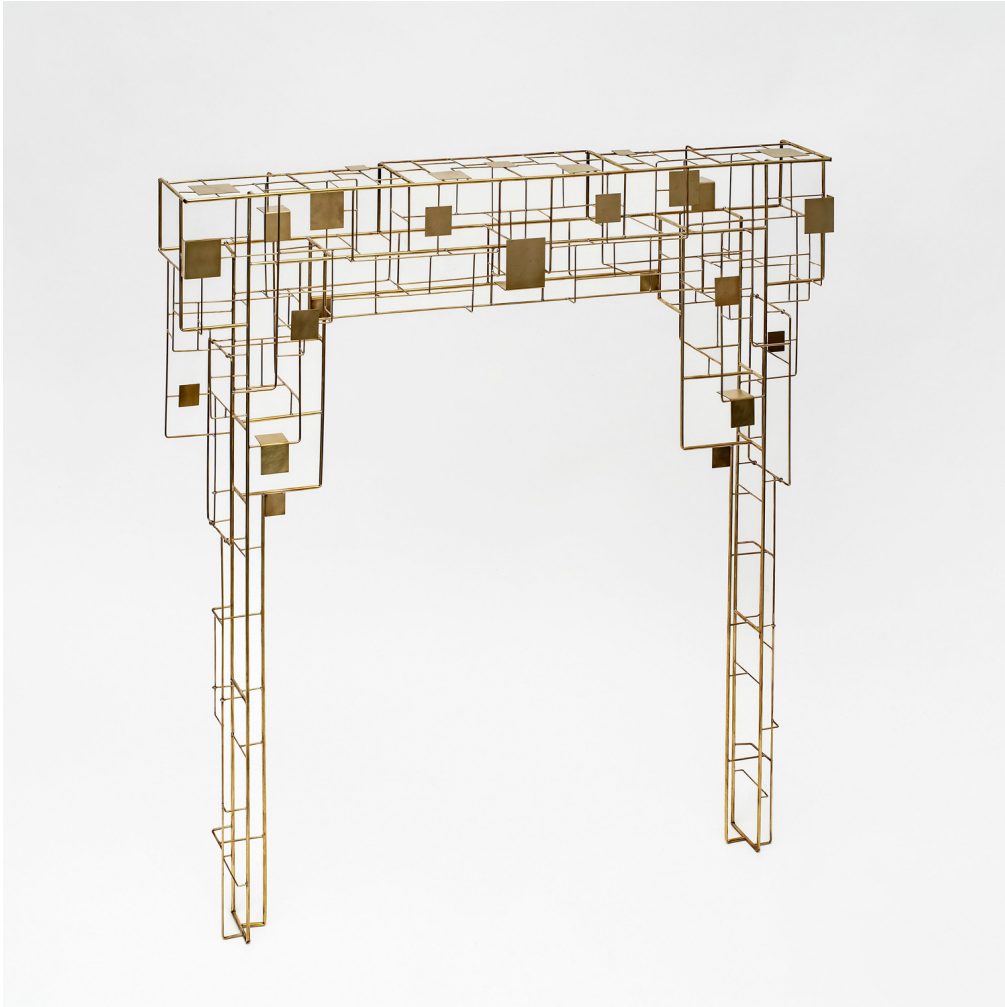

SUNNY SIDE II

Miroirs / Mirrors
2018

Laiton, miroir sorcière
Série limitée

Brass, curved mirror
Limited edition

CM	H 106	D 50
IN	D 33.8	

ERIC DE DORMAEL

THÉO

Consoles
2022