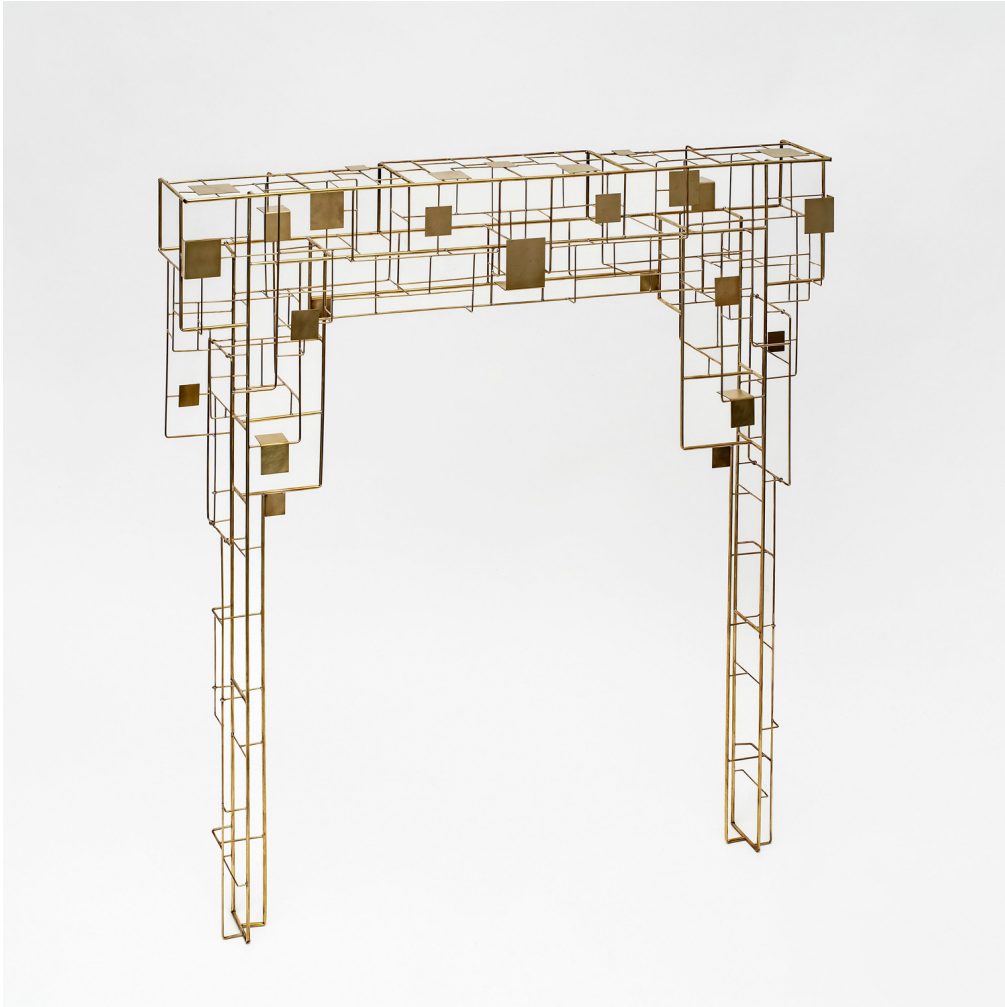

ERIC DE DORMAEL

THÉO

Consoles
2022

Laiton
Pièce unique

Brass
One off

CM	H 101	L 101	D 17
IN	H 39.7	L 39.7	D 6.6