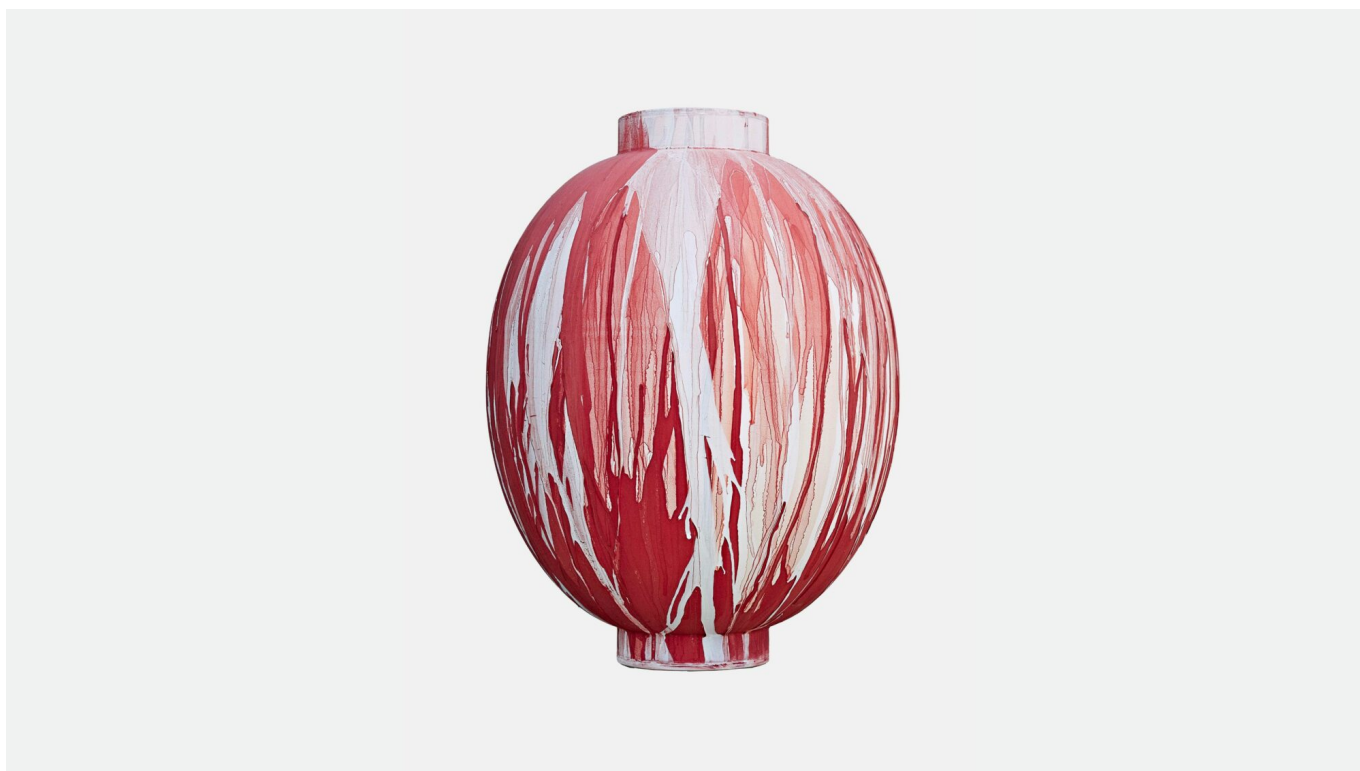

CM	H 415	L
IN	H 163.3	

BENJAMIN POULANGES

ORIGINE IX

Céramiques / Ceramics
2022

Céramique
Pièce unique

Ceramic
One-off

CM	H 40	D 40
IN	H 23.6	D 15.7

ORIGINE X