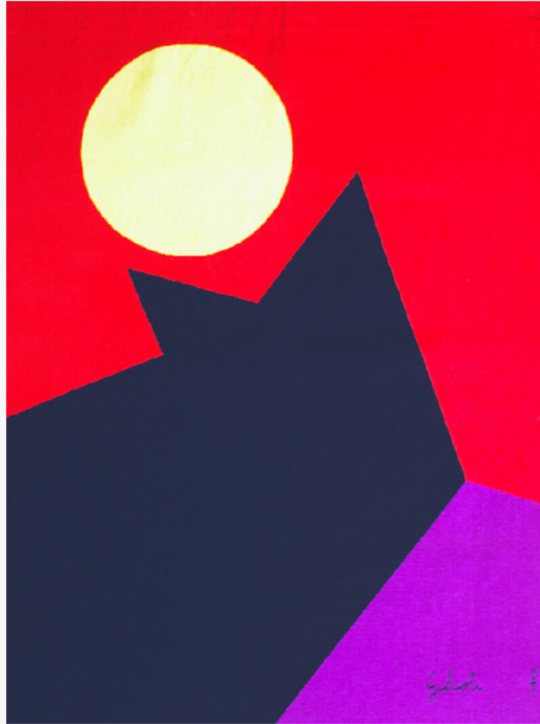

DÉJEUNER DE SOLEIL

Tapisseries / Tapestries
1972

Tapiserie en laine, d'après Emile Gilioli
Signature en bas à gauche
Numérotée 1/6

Wool tapestry, from Emile Gilioli
Signature lower right
Numbered 1/6

CM	H 165	L 128
IN	H 64.96	L 50.39