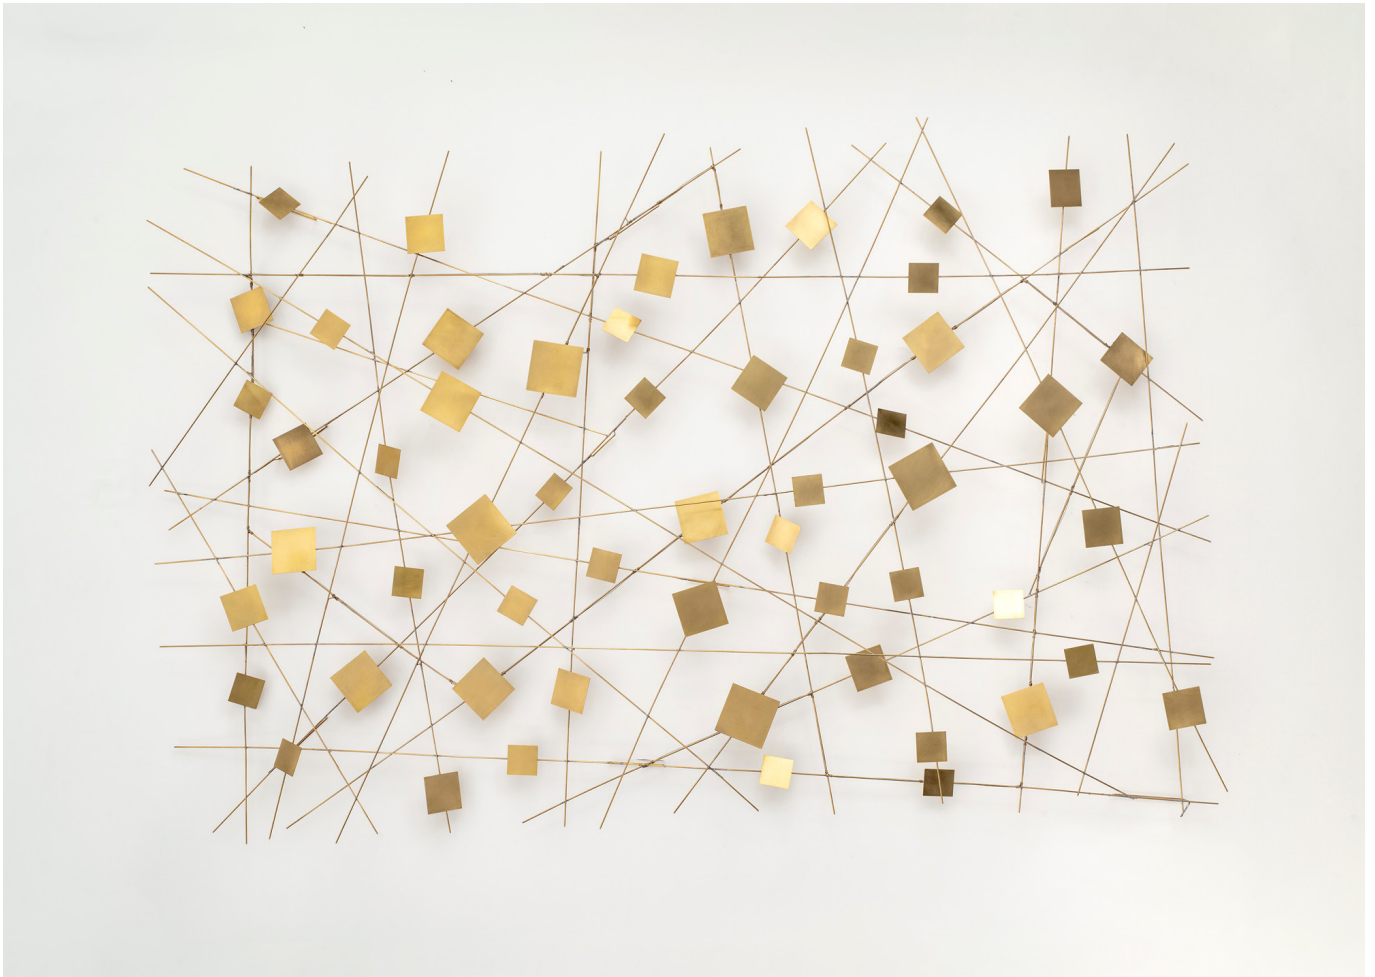

ERIC DE DORMAEL

ZIG ZAG

Installations lumineuses / Light Installations
2023

Laiton et LED
Pièce unique

Brass and LED
One off

CM	H 92	L 142	D 7
IN	H 36.2	L 55.9	D 2.7