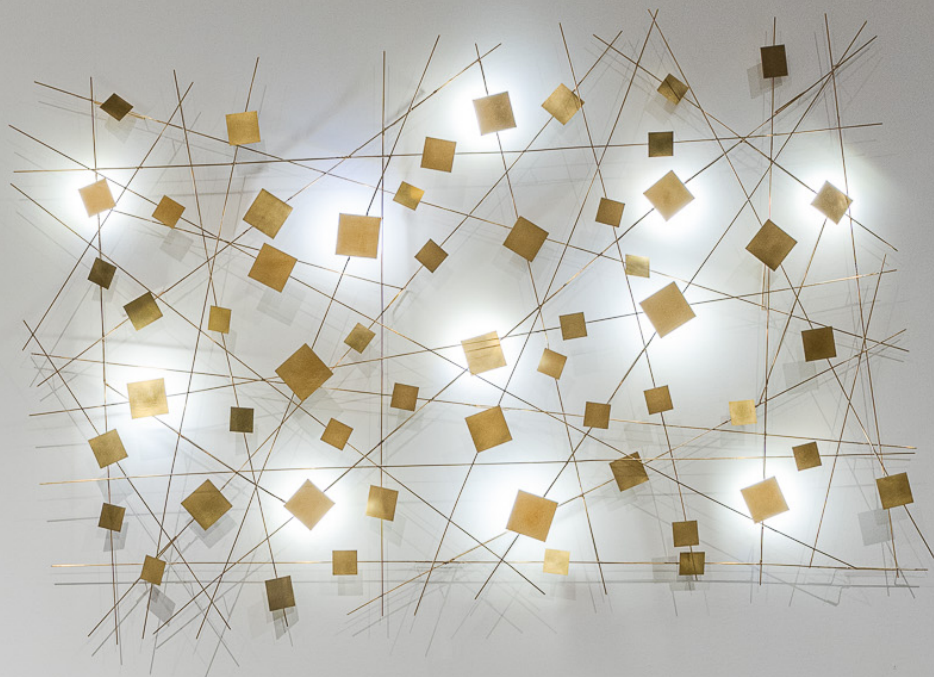

Negropontes

GALERIE

DESIGN MIAMI/ 2023

05.12 – 10.12.2023

DESIGN MIAMI/ 2023

Convention Center Drive, 19th St &, Miami Beach, FL 33139, USA

Du 5 au 10 décembre 2023, la Galerie Negroportes participe à la 19e édition de Design Miami/. Pour cette nouvelle édition, la Galerie Negroportes a choisi de présenter des œuvres inédites réalisées par les artistes aux talents uniques avec lesquels la galerie collabore de longue date : Erwan Boulloud, Éric de Dormael, Ulrika Liljedahl, Jean-Christophe Malaval, Étienne Moyat, Gianluca Pacchioni, Perrin & Perrin, Maison Pinton, Benjamin Poulanges. Cet événement est à nouveau l'occasion pour Sophie Negroportes de partager l'univers des artistes qu'elle représente à travers une proposition subtile de pièces uniques de mobilier et d'objets d'art, guidée par l'harmonie des formes et la préciosité des matières.

Convention Center Drive, 19th St &, Miami Beach, FL 33139, USA

From the 5th to the 10th of December, 2023, Galerie Negroportes will participate in the 19th edition of Design Miami. For this new edition, Galerie Negroportes has chosen to present new works created by a selection of artists with whom the gallery has collaborated for a long time: Erwan Boulloud, Éric de Dormael, Ulrika Liljedahl, Jean-Christophe Malaval, Étienne Moyat, Gianluca Pacchioni, Perrin & Perrin, Maison Pinton, and Benjamin Poulanges. This event is an opportunity for Sophie Negroportes, guided by the harmony of shape and significance of material, to give voice to the artists she represents through a blend of unique furniture and objets d'art.