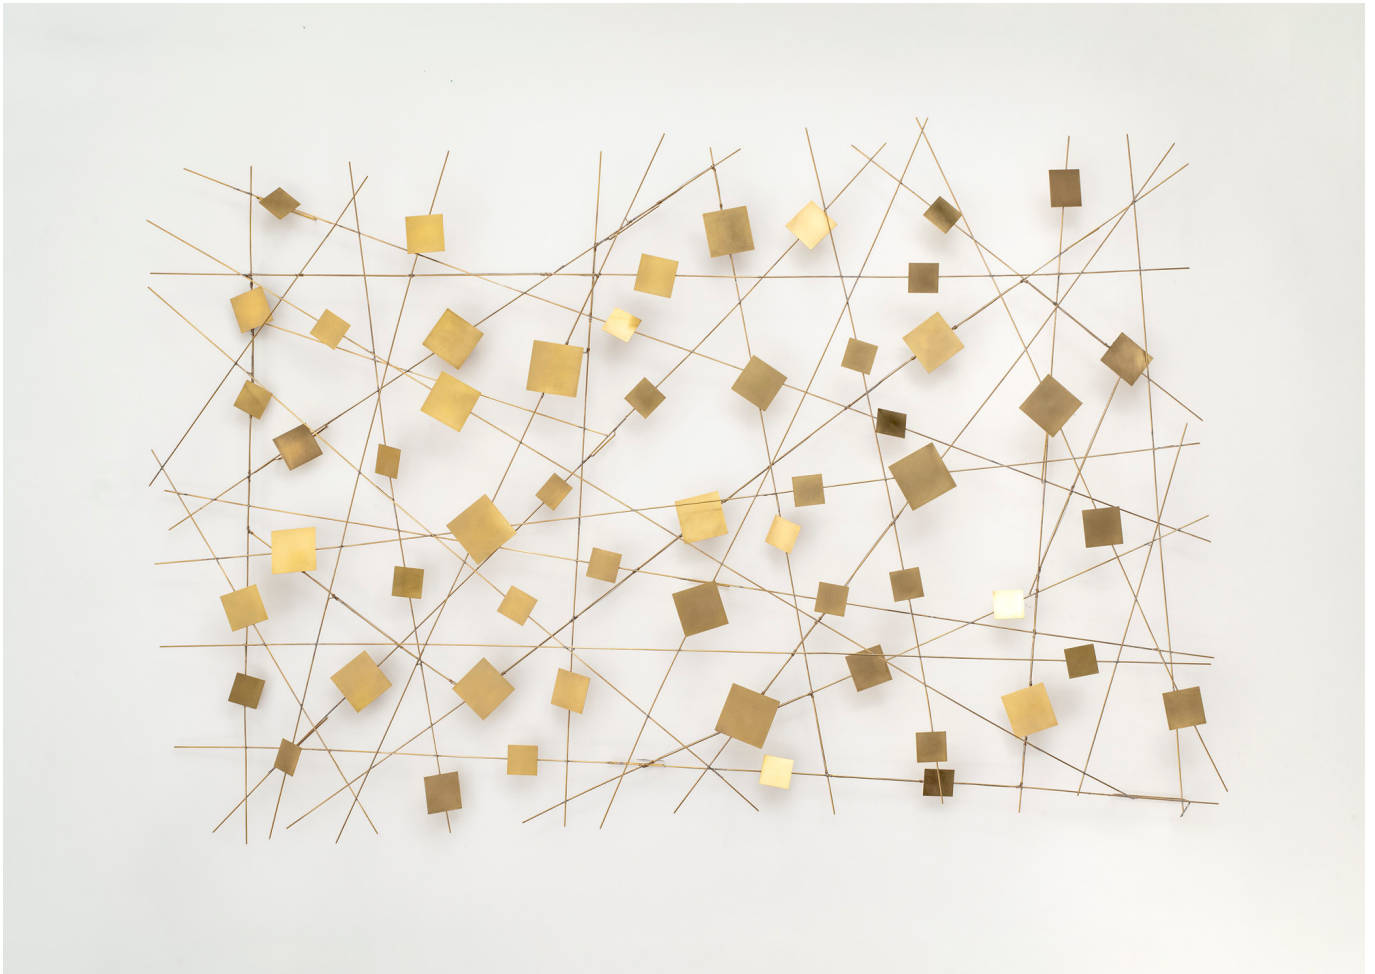

Tableaux / Paintings

2022

Acrylique et encre sur toile

Acrylic and ink on canvas

CM	H 210	L 140
IN	H 82.6	L 55.1

ERIC DE DORMAEL

ZIG ZAG

Installations lumineuses / Light Installations
2023