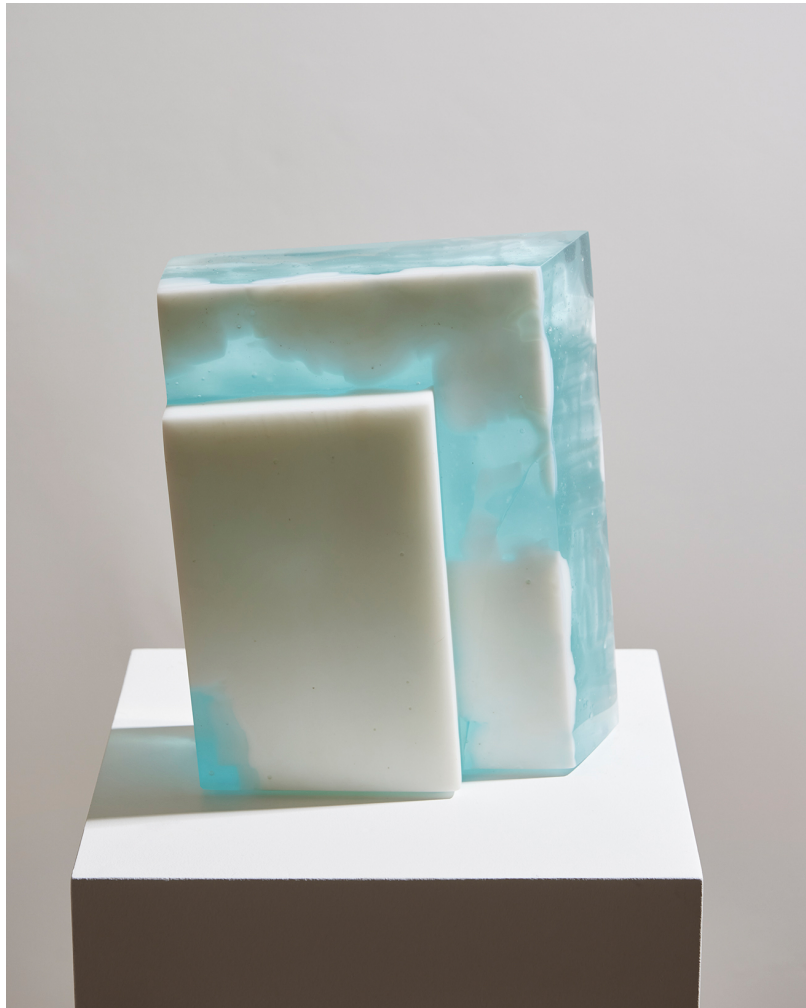

STORYBOARD

Sculptures en verre / Glass sculptures
2016

Sculpture en verre "Build in glass"
Pièce unique

Glass sculpture "Build in glass"
One off

CM	H 25.5	L 17.8	D 7.8
IN	H 10.03	L 7	D 3.07