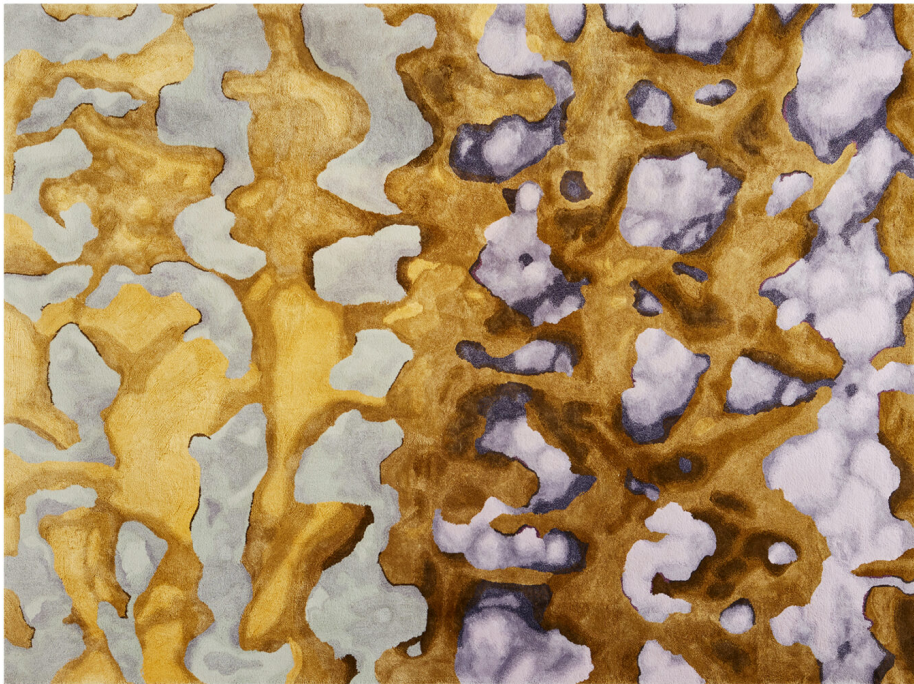

PERRIN & PERRIN
PINTON

LICHENS

Tapis / Rugs
2021

Tapis en laine, d'après une encre de Perrin & Perrin
Série limitée de 6 pièces

Wool rug, from an ink by Perrin & Perrin
Limited edition of 6 pieces

CM	H 180	L 250
IN	H 70.8	L 98.4